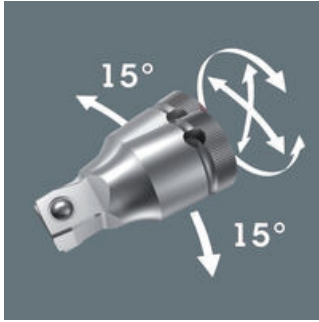

<b>EAN:</b>	4013288121448	<b>Abmessung:</b>	127x44x24 mm
<b>Teilenr:</b>	05003639001	<b>Gewicht:</b>	95 g
<b>Artikel-Nr:</b>	8794 C	<b>Ursprungsland:</b>	TW
		<b>Zolltarifnr.:</b>	82042000

- 1/2" Zyklop-"Wobble"-Verlängerung mit Ausschwenkwinkel von 15° in alle Richtungen
- Für 1/2" Vierkant-Steckschlüsseleinsätze mit Kugelarretierung
- Rändelung am hinteren Ende für hohe Griffigkeit bei der Handbetätigung
- Mit Kugelfangrille
- Chrom-Vanadium, mattverchromt

"Wobble"-Verlängerung für den Wera Zyklop. Mit Ausschwenkwinkel von 15° in alle Richtungen. Dadurch ist schnelles und präzises Arbeiten in versteckten und engen Einbausituationen garantiert.

**Weblink**

## Zyklus-"Wobble"

Die Zyklus-"Wobble"-Verlängerungen haben einen Ausschwenkwinkel von 15° in alle Richtungen. Dadurch ist schnelles und präzises Arbeiten in versteckten und engen Einbausituationen garantiert.