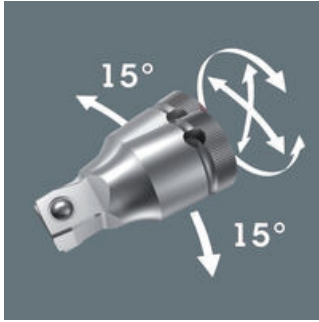

EAN:	4013288121295	Abmessung:	141x44x20 mm
Teilenr:	05003584001	Gewicht:	79 g
Artikel-Nr:	8794 B	Ursprungsland:	TW
		Zolltarifnr.:	82042000

- 3/8" Zyklop-"Wobble"-Verlängerung mit Ausschwenkwinkel von 15° in alle Richtungen
- Für 3/8" Vierkant-Steckschlüsseleinsätze mit Kugelarretierung
- Rändelung am hinteren Ende für hohe Griffigkeit bei der Handbetätigung
- Mit Kugelfangrille
- Chrom-Vanadium, mattverchromt

"Wobble"-Verlängerung für den Wera Zyklop. Mit Ausschwenkwinkel von 15° in alle Richtungen. Dadurch ist schnelles und präzises Arbeiten in versteckten und engen Einbausituationen garantiert.

Weblink
<https://www.wera.de/de/05003584001>

Wera - 8794 B
05003584001 - 4013288121295

Wera Werkzeuge GmbH
Korzter Straße 21-25
D-42349 Wuppertal
Tel: +49 (0)2 02 / 40 45-0
E-Mail: info@wera.de

Zyklus-"Wobble"

Die Zyklus-"Wobble"-Verlängerungen haben einen Ausschwenkwinkel von 15° in alle Richtungen. Dadurch ist schnelles und präzises Arbeiten in versteckten und engen Einbausituationen garantiert.