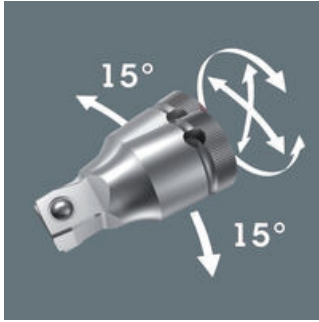

EAN:	4013288121080	Abmessung:	122x44x20 mm
Teilenr:	05003527001	Gewicht:	31 g
Artikel-Nr:	8794 A	Ursprungsland:	TW
		Zolltarifnr.:	82042000

- 1/4" Zyklus-"Wobble"-Verlängerung mit Ausschwenkwinkel von 15° in alle Richtungen
- Für 1/4" Vierkant-Steckschlüsseleinsätze mit Kugelarretierung
- Rändelung am hinteren Ende für hohe Griffbarkeit bei der Handbetätigung
- Mit Kugelfangrille
- Chrom-Vanadium, mattverchromt

"Wobble"-Verlängerung für den Wera Zyklus. Mit Ausschwenkwinkel von 15° in alle Richtungen. Dadurch ist schnelles und präzises Arbeiten in versteckten und engen Einbausituationen garantiert.

Weblink
<https://www.wera.de/de/05003527001>

Wera - 8794 A
05003527001 - 4013288121080

Wera Werkzeuge GmbH
Korzter Straße 21-25
D-42349 Wuppertal
Tel: +49 (0)2 02 / 40 45-0
E-Mail: info@wera.de

Zyklus-"Wobble"

Die Zyklus-"Wobble"-Verlängerungen haben einen Ausschwenkwinkel von 15° in alle Richtungen. Dadurch ist schnelles und präzises Arbeiten in versteckten und engen Einbausituationen garantiert.