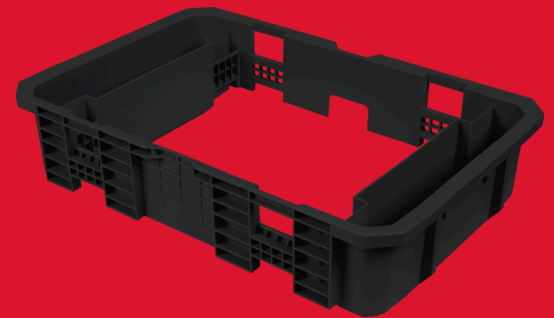

## Tool Box Attachment Ready Tray for PACKOUT™ Tool Boxes

### PACKOUT™ TRENNWÄNDE

- Zur Aufteilung von PACKOUT™-Schubladen, -Boxen und -Kisten in mehrere Aufbewahrungszonen.
- Mit Aufnahmen für PACKOUT™-Seitenhalter.
- Trennwände Transportbox & Transportbox XL: Montagelöcher zur Befestigung von Ladegeräten und anderen Zubehörteilen.
- Teil des modularen PACKOUT™ Aufbewahrungssystems.

Abmessungen (mm)	111 x 502 x 331
Article Number	4932500146
Inhalt	1
Product dimensions [L x W x D] [mm]	111 x 502 x 331
Product Relation_Catalogue	328178