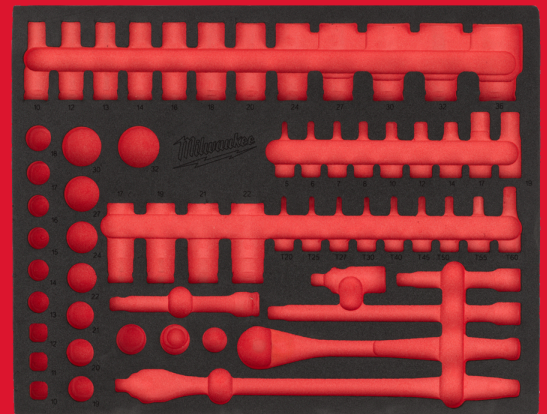

# REPLACEMENT 36 pc Mixed Spanner Set Foam Insert

## KOMBINIERTER GABEL- UND RINGSCHLÜSSELSATZ MIT SCHAUMEINLAGE

- MAX BITE™ Maulöffnung für verringertes Abrutschen und Durchdrehen.
- Abgerundeter T-Profil-Griff für hohen Anwenderkomfort.
- Schlanke Maulschlüsselköpfe ermöglichen besseren Zugang in engen Arbeitsbereichen.
- Farbige Größenmarkierung zur leichteren Identifizierung.
- Doppelringschlüssel mit 75°-Abwinkelung für besseren Zugang in engen Bereichen.
- Ersatz-Schaumstoffeinlage erhältlich.

Abmessungen (mm)	45 x 536 x 417
Article Number	4932500764
Inhalt	1
Menge	1
Schubladengröße	Voll