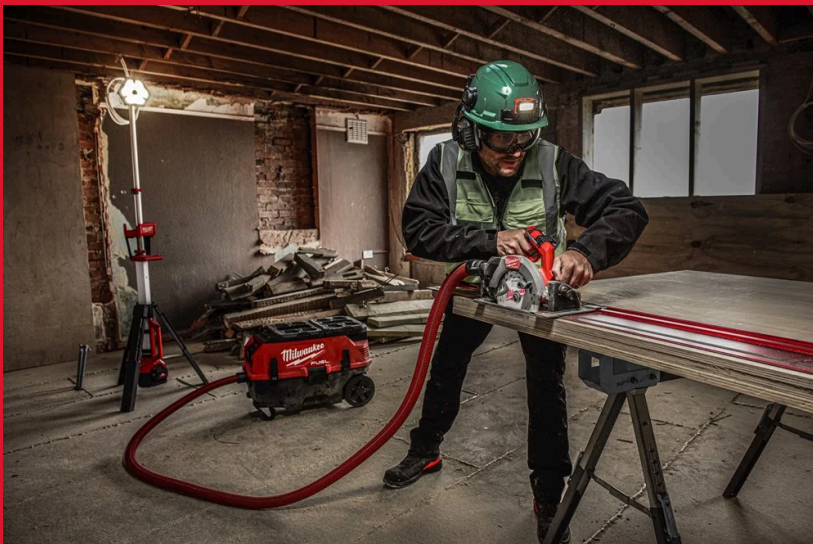

Scheiben ø [mm]	190
Gewicht mit Akku (EPTA) (kg)	5.7 (M18 FB12)
Lieferumfang	Keine Akkus enthalten, Kein Ladegerät enthalten, Transportkoffer
Artikelnummer	4933498993