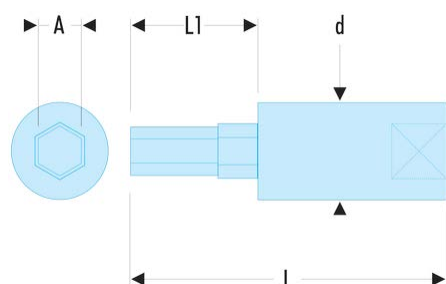

## RT.1/8 RT - Verbindungsstücke 1/4" mit Schraubeinsätzen für Sechskantschrauben, Zollmaße

### Produktbeschreibung :

- Sehr harter, abnehmbarer Einsatz für höhere Lebensdauer.
- Steckschlüssel R.245.
- Ausführung: glanzverchromt, mit phosphatiertem Bit.

d [mm]:	11,3
L [mm]:	37
L1 [mm]:	15
Aufsätze:	EH.101/8
[g]:	18