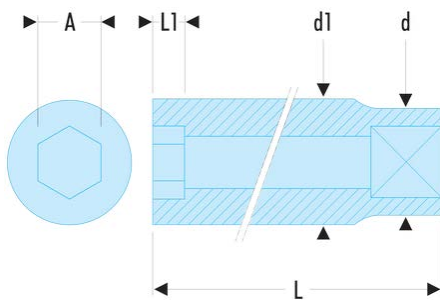

R.12LA R.LA - Lange Steckschlüssel 1/4", 6-Kant, metrisch**Produktbeschreibung :**

- OGV®-Profil: mehr Leistung und Sicherheit, schont die Müttern.
- Lange Steckschlüssel für schwer zugängliche, tief liegende Stellen oder lange Gewinde.
- In Sätzen auf Metall-Halteschienen erhältlich:
Art.-Nr. RL.40E (3,2 -> 9 mm) und Art.-Nr. RL.41E (10 -> 14 mm).
- Ausführung: glanzverchromt.

d [mm]:	16,8
d1 [mm]:	16,80
L [mm]:	50,5
L1 [mm]:	8,4
6-Kant [mm]:	6
[g]:	50