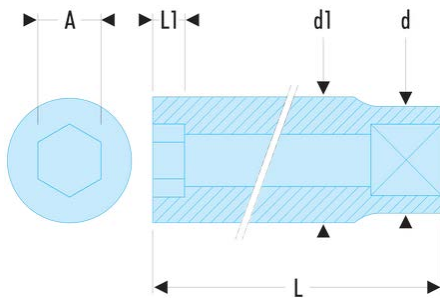

R.11LA R.LA - Lange Steckschlüssel 1/4", 6-Kant, metrisch**Produktbeschreibung :**

- OGV®-Profil: mehr Leistung und Sicherheit, schont die Müttern.
- Lange Steckschlüssel für schwer zugängliche, tief liegende Stellen oder lange Gewinde.
- In Sätzen auf Metall-Halteschienen erhältlich:
Art.-Nr. RL.40E (3,2 -> 9 mm) und Art.-Nr. RL.41E (10 -> 14 mm).
- Ausführung: glanzverchromt.

d [mm]:	16,0
d1 [mm]:	16,00
L [mm]:	50,5
L1 [mm]:	7,9
6-Kant [mm]:	6
[g]:	54