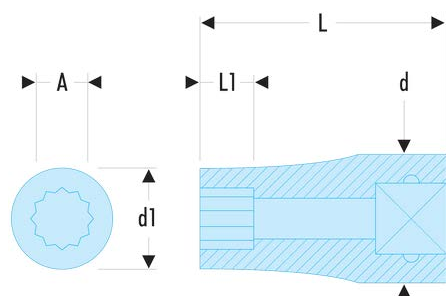

R.11/32EL REL - Lange Steckschlüssel 1/4", dünnwandig, 12-Kant, Zollmaße**Produktbeschreibung :**

- OGV®-Profil: mehr Leistung und Sicherheit, schont die Muttern.
- Lange Steckschlüssel für schwer zugängliche, tief liegende Stellen oder lange Gewinde.
- Hoher Leistungsstandard, für Verschraubungen in der Luftfahrt geeignet.
- Dünnwandiger für besseren Zugang.
- In Sätzen auf Metall-Halteschienen erhältlich (Art.-Nr. REL.40U).
- Ausführung: glanzverchromt.

A ["]:	11/32
d [mm]:	12,0
d1 [mm]:	12,5
L [mm]:	50
L1 [mm]:	9,7
12-Kant [mm]:	12
[g]:	25