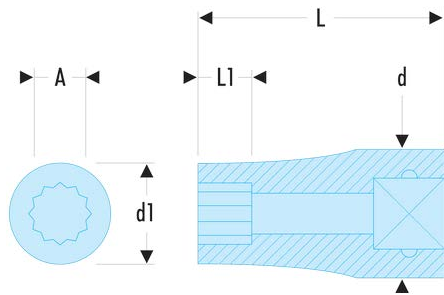

R.1/4EL REL - Lange Steckschlüssel 1/4", dünnwandig, 12-Kant, Zollmaße**Produktbeschreibung :**

- OGV®-Profil: mehr Leistung und Sicherheit, schont die Muttern.
- Lange Steckschlüssel für schwer zugängliche, tief liegende Stellen oder lange Gewinde.
- Hoher Leistungsstandard, für Verschraubungen in der Luftfahrt geeignet.
- Dünnwandiger für besseren Zugang.
- In Sätzen auf Metall-Halteschienen erhältlich (Art.-Nr. REL.40U).
- Ausführung: glanzverchromt.

A ["]:	1/4
d [mm]:	10,9
d1 [mm]:	9,4
L [mm]:	50
L1 [mm]:	7,4
12-Kant [mm]:	12
[g]:	17