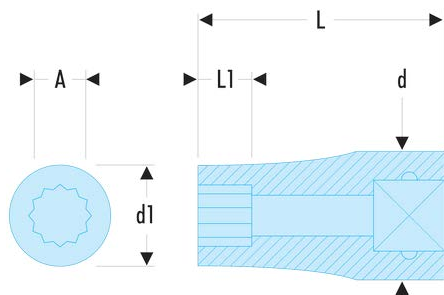

R.1/2EL REL - Lange Steckschlüssel 1/4", dünnwandig, 12-Kant, Zollmaße**Produktbeschreibung :**

- OGV®-Profil: mehr Leistung und Sicherheit, schont die Muttern.
- Lange Steckschlüssel für schwer zugängliche, tief liegende Stellen oder lange Gewinde.
- Hoher Leistungsstandard, für Verschraubungen in der Luftfahrt geeignet.
- Dünnwandiger für besseren Zugang.
- In Sätzen auf Metall-Halteschienen erhältlich (Art.-Nr. REL.40U).
- Ausführung: glanzverchromt.

A ["]:	1/2
d [mm]:	16,2
d1 [mm]:	17,3
L [mm]:	50
L1 [mm]:	13,8
12-Kant [mm]:	12
[g]:	45