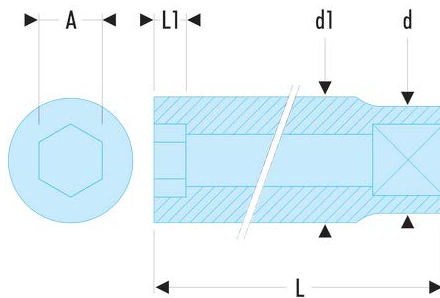

J.12SEL J.SEL - Lange Steckschlüssel 3/8" Spline**Produktbeschreibung :**

- Profil für Verschraubungen in der Luftfahrt geeignet.
- Das Spline-Profil ist sehr vielseitig. Es ist mit folgenden Befestigungsarten kompatibel: Vielzahn (Spline), Torx, 4-, 6- und 12-Kant. Für effizienteres Anziehen mit weniger Kraftaufwand.
- Dünnwandig.
- Hohes Leistungsniveau.
- Ausführung: glanzverchromt.

A ["]:	3/8
d [mm]:	17
d1 [mm]:	14
L [mm]:	63
L1 [mm]:	5.5
[g]:	47