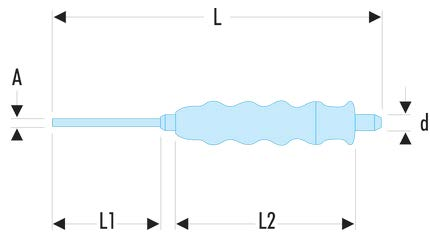

249.G8 249G - Splinttreiber mit Handgriff**Produktbeschreibung :**

- Langer Schaft.
- Schlagkopf auf 43 HRc gehärtet.
- Schaft auf 58 HRc gehärtet.

d [mm]:	12
L [mm]:	216
L1 [mm]:	86
L2 [mm]:	105
[g]:	158
[kg]:	0,158