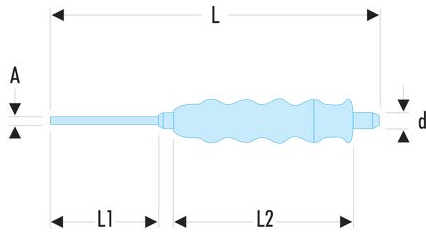

249.G6 249G - Splinttreiber mit Handgriff**Produktbeschreibung :**

- Langer Schaft.
- Schlagkopf auf 43 HRc gehärtet.
- Schaft auf 58 HRc gehärtet.

d [mm]:	12
L [mm]:	210
L1 [mm]:	80
L2 [mm]:	105
[g]:	142
[kg]:	0,142