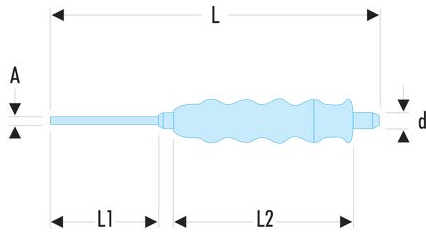

249.G5 249G - Splinttreiber mit Handgriff**Produktbeschreibung :**

- Langer Schaft.
- Schlagkopf auf 43 HRc gehärtet.
- Schaft auf 58 HRc gehärtet.

d [mm]:	10
L [mm]:	200
L1 [mm]:	70
L2 [mm]:	105
[g]:	98
[kg]:	0,098