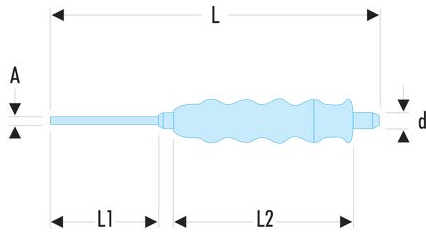

**249.G4 249G - Splinttreiber mit Handgriff****Produktbeschreibung :**

- Langer Schaft.
- Schlagkopf auf 43 HRc gehärtet.
- Schaft auf 58 HRc gehärtet.

d [mm]:	10
L [mm]:	190
L1 [mm]:	60
L2 [mm]:	105
[g]:	94
[kg]:	0,094