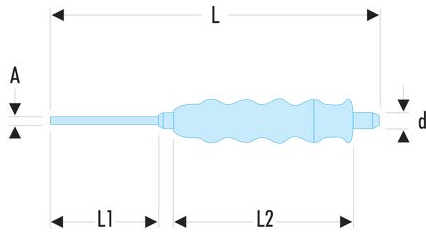

249.G14 249G - Splinttreiber mit Handgriff**Produktbeschreibung :**

- Langer Schaft.
- Schlagkopf auf 43 HRc gehärtet.
- Schaft auf 58 HRc gehärtet.

d [mm]:	18
L [mm]:	290
L1 [mm]:	140
L2 [mm]:	105
[g]:	490
[kg]:	0,490