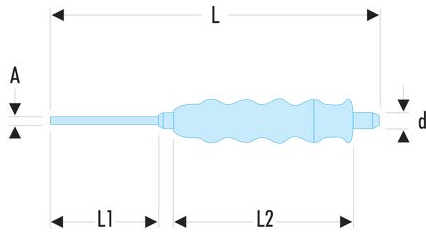

249.G12 249G - Splinttreiber mit Handgriff**Produktbeschreibung :**

- Langer Schaft.
- Schlagkopf auf 43 HRc gehärtet.
- Schaft auf 58 HRc gehärtet.

d [mm]:	16
L [mm]:	280
L1 [mm]:	130
L2 [mm]:	105
[g]:	380
[kg]:	0,380