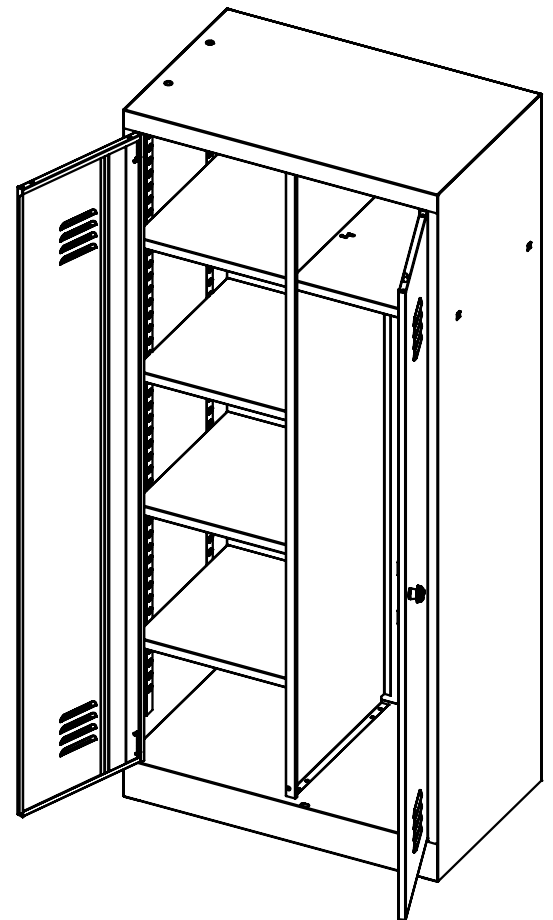

Detail E

Detail F

**Best.-Nr.: X-515710**

Mehrzweckspind - 2 Abteile - 4 Fachböden - Hutboden - Kleiderstange - 1800 x 800 x 500 mm