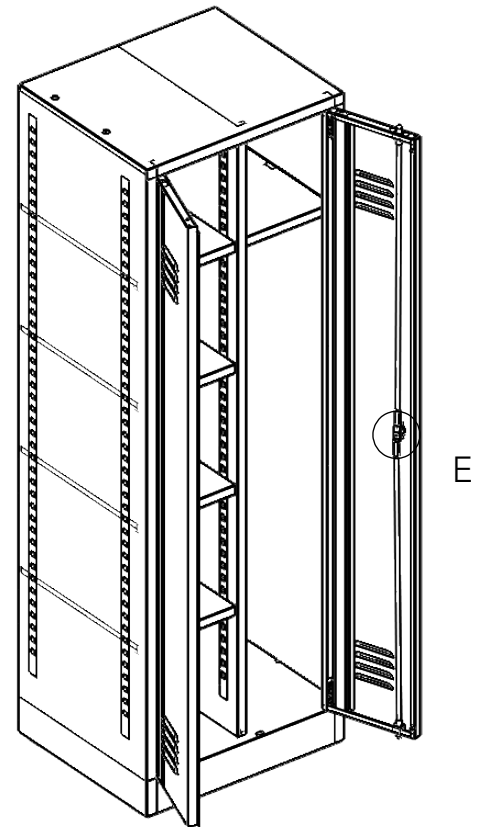

Detail D

Detail E

Detail F

Best.-Nr.: X-510710

Mehrzweckspind - 4 Fachböden links - Hutboden mit Kleiderstange rechts - 1800 x 590 x 500 mm