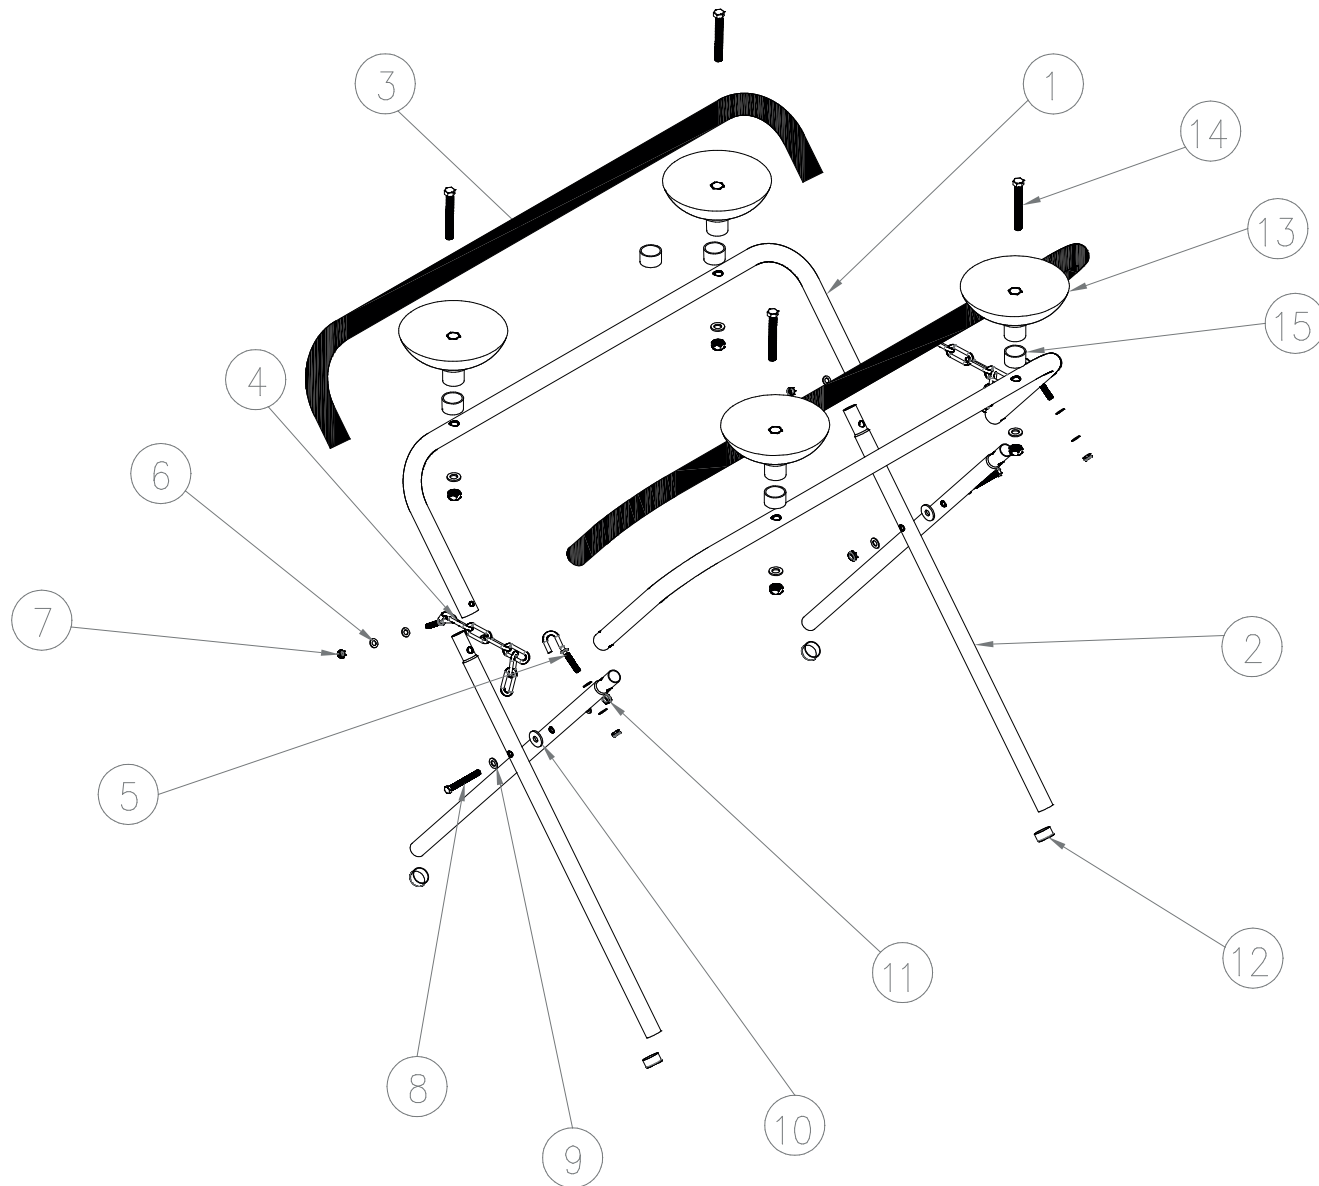

Art. 140.2225

KSTOOLS®

Art. 140.2225

Part. No	Art.-Nr.	Beschreibung	Description	Menge Qty.
1	140.2225-R001P	Oberer Rahmen	Top Frame	2
2	140.2225-R002P	Unterer Rahmen	Leg Tube	4
3	140.2225-R003P	Schaumstoff	Foam Pad	2
4	140.2225-R004P	Sicherungskette	Chain With Eye Bolt	2
5	140.2225-R005P	Hacken	Eye Hook	2
6	140.2225-R006P	Unterlegscheibe Ø 8 x 1,2 mm	Washer Ø 8 x 1,2 mm	2
7	140.2225-R007P	Mutter M8	M8 Lock Nut	2
8	140.2225-R008P	Schraube M10 x 70 mm	Bolt M10 x 70 mm	2
9	140.2225-R009P	Unterlegscheibe Ø 10 x 1,2 mm	Washer Ø 10 x 1,2 mm	2
10	140.2225-R010P	Unterlegscheibe Ø 10 x 30 x 3,0 mm	Washer Ø 10 x 30 x 3,0 mm	2
11	140.2225-R011P	Mutter M10	M10 Lock Nut	2
12	140.2225-R012P	Gummischutz für FüÙe Ø 32 mm	Plastic Tube Cover Ø 32 mm	4
13	140.2225-R013P	Aufnahmeteller	Rubber Suction Cup	4
14	140.2225-R014P	Schraube M8 x 100 mm	Bolt M8 x 100 mm	4
15	140.2225-R015P	Hülse	Sleeve Tube	4