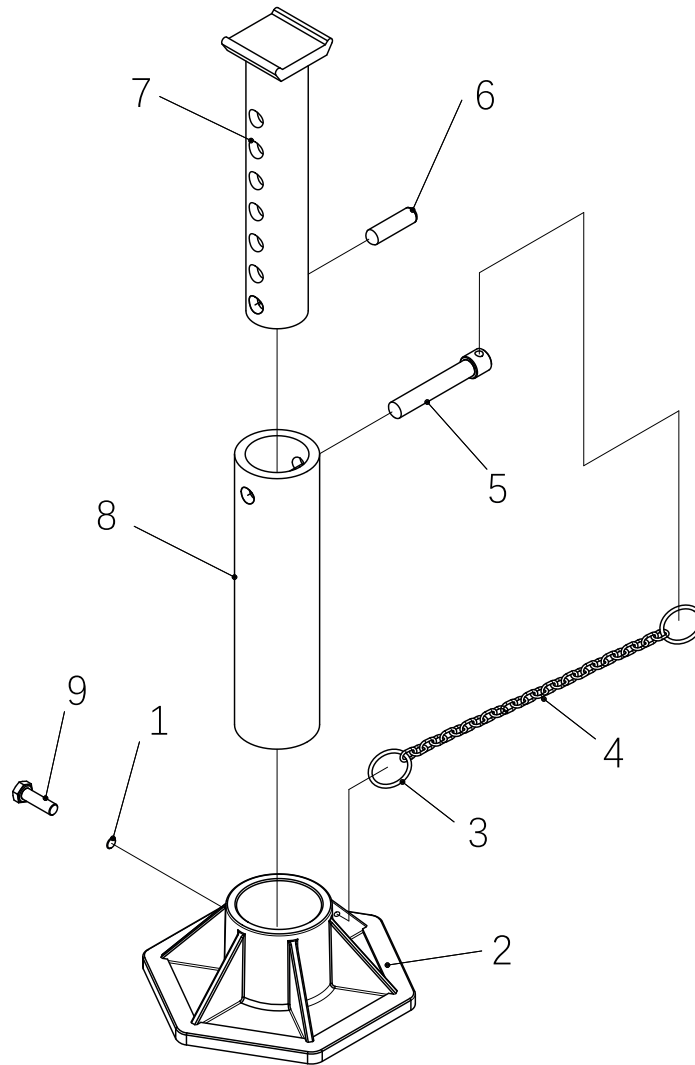

Art. 160.1240

KSTOOLS®

Art. 160.1240

Part. No	Art.-Nr.	Beschreibung	Description	Menge Qty.
1	160.1240-R001P	Bolzen	Bolt	1
2	160.1240-R002P	Standfuss	Stand Base	1
3	160.1240-R003P	Sicherungsring	Lock Ring	2
4	160.1240-R004P	Kette	Chain	1
5	160.1240-R005P	Sicherungsbolzen	Lock Pin	1
6	160.1240-R006P	Bolzen	Pin	1
7	160.1240-R007P	Aufnahme	Saddle Bar	1
8	160.1240-R008P	Grundkörper	Cylinder	1
9	160.1240-R009P	Bolzen	Bolt	1