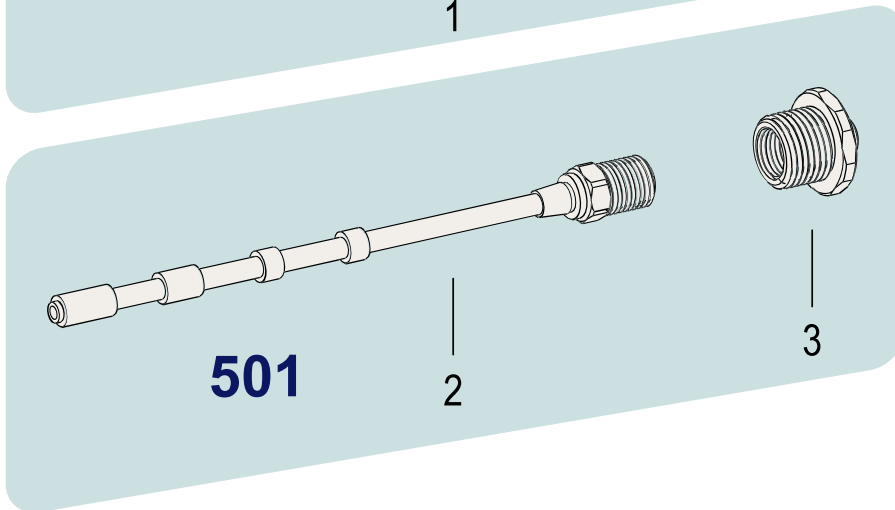

Ersatzteile 9040 T-1

Spare parts · Pièces de rechange

Pos	HAZET No.	Bezeichnung	Designation	Désignation	
1	9040T-1-01	Düse · Inhalt 1	Düse · Inhalt 1	Düse · Inhalt 1	1
501	9040T-1-02/2	Schlauch mit Mutter · Inhalt 2 · 3	Schlauch mit Mutter · Inhalt 2 · 3	Schlauch mit Mutter · Inhalt 2 · 3	2
502	9040T-1-03/8	Ventileinheit · Inhalt 5 · 6 · 7 · 8 · 9 · 10 · 11 · 12	Ventileinheit · Inhalt 5 · 6 · 7 · 8 · 9 · 10 · 11 · 12	Ventileinheit · Inhalt 5 · 6 · 7 · 8 · 9 · 10 · 11 · 12	8