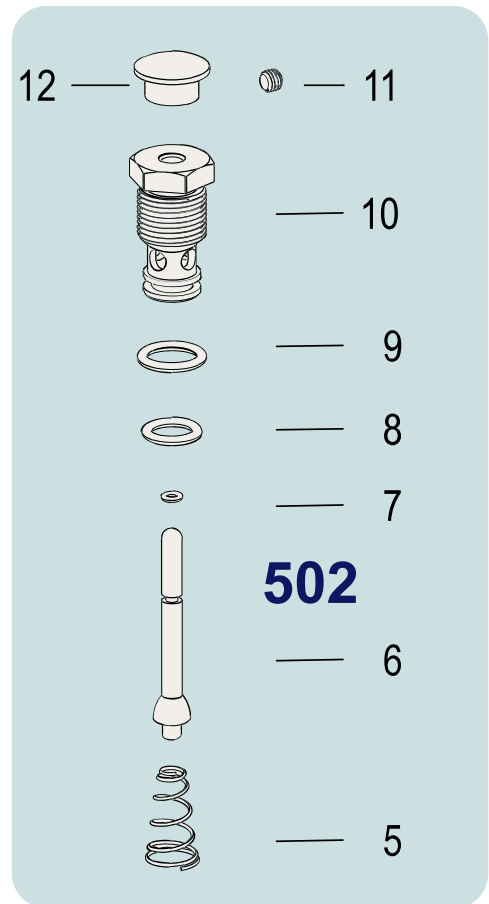

Ersatzteile 9040 T-1

Spare parts · Pièces de rechange

Pos	HAZET No.	Bezeichnung	Designation	Désignation	
1	9040T-1-01	Düse · Inhalt 1	Düse · Inhalt 1	Düse · Inhalt 1	1
501	9040T-1-02/2	Schlauch mit Mutter · Inhalt 2 · 3	Schlauch mit Mutter · Inhalt 2 · 3	Schlauch mit Mutter · Inhalt 2 · 3	2
502	9040T-1-03/8	Ventileinheit · Inhalt 5 · 6 · 7 · 8 · 9 · 10 · 11 · 12	Ventileinheit · Inhalt 5 · 6 · 7 · 8 · 9 · 10 · 11 · 12	Ventileinheit · Inhalt 5 · 6 · 7 · 8 · 9 · 10 · 11 · 12	8