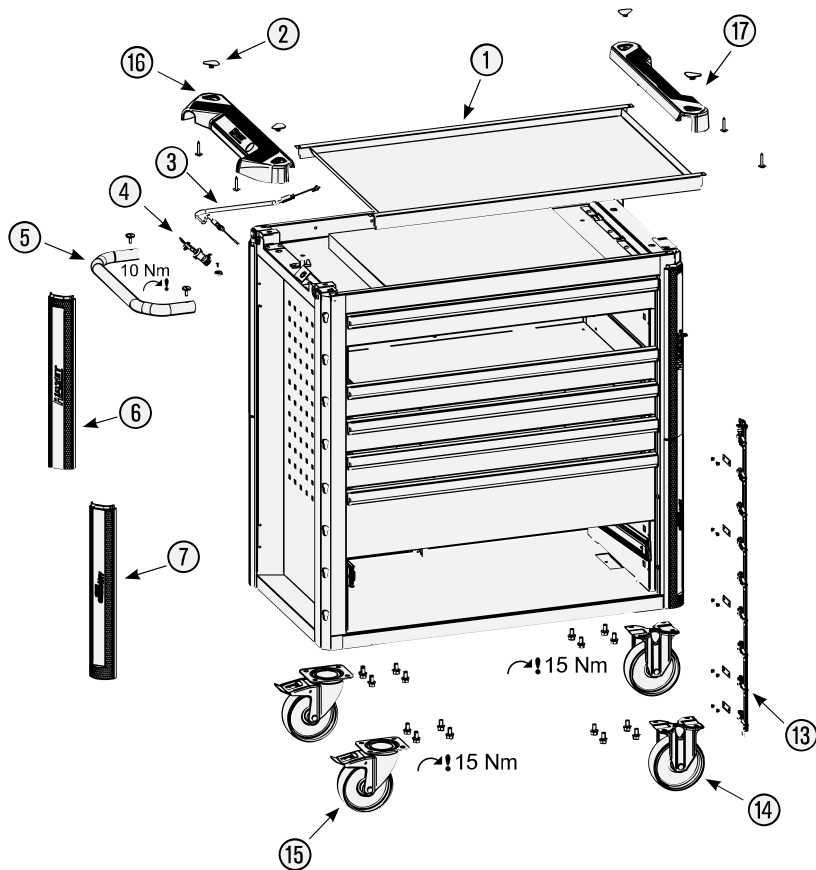

Ersatzteile 179 NX-7

Spare parts · Pièces de rechange

Pos	HAZET No.	Bezeichnung	Designation	Désignation	
1	179 NX-05	Arbeitsfläche · Edelstahl	Work surface · stainless steel	Plan de travail · acier inoxydable	1
2	179 N-05 K	Abdeckkappe	Cover cap	Capot de protection	4
3	179 N-01	Seilzug · Bj. → 1.8.2019: 179N · 179NX	Cable · model year → 1.8.2019: 179N · 179NX	Tirant à câble · Année de construction → 1/8/2019 : 179N · 179NX	1
3	179 N-01 A	Seilzug · Bj. 1.8.2019 →: 179N · 179NX	Cable · model year 1.8.2019 →: 179N · 179NX	Tirant à câble · Année de construction 1/8/2019 → : 179N · 179NX	1
4	179 N-08	Zylinderschloss · Bj. → 1.8.2019: 179N · 179NX · 179NXL · 179NXXL	Cylinder lock · model year → 1.8.2019: 179N · 179NX · 179NXL · 179NXXL	Serrure à cylindre · Année de construction → 1/8/2019 : 179N · 179NX · 179NXL · 179NXXL	1
4	179 N-08 A	Zylinderschloss · Bj. 1.8.2019 →: 179N · 179NX · 179NXL · 179NXXL	Cylinder lock · model year 1.8.2019 →: 179N · 179NX · 179NXL · 179NXXL	Serrure à cylindre · Année de construction 1/8/2019 → : 179N · 179NX · 179NXL · 179NXXL	1