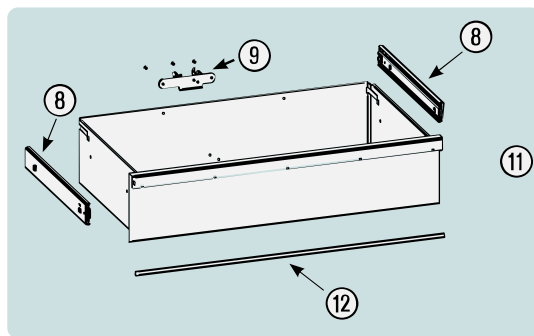

Ersatzteile 179 NX-7

Spare parts · Pièces de rechange

Pos	HAZET No.	Bezeichnung	Designation	Désignation	
1	179 NX-05	Arbeitsfläche · Edelstahl	Work surface · stainless steel	Plan de travail · acier inoxydable	1
2	179 N-05 K	Abdeckkappe	Cover cap	Capot de protection	4
3	179 N-01	Seilzug · Bj. → 1.8.2019: 179N · 179NX	Cable · model year → 1.8.2019: 179N · 179NX	Tirant à câble · Année de construction → 1/8/2019 : 179N · 179NX	1
3	179 N-01 A	Seilzug · Bj. 1.8.2019 →: 179N · 179NX	Cable · model year 1.8.2019 →: 179N · 179NX	Tirant à câble · Année de construction 1/8/2019 → : 179N · 179NX	1
4	179 N-08	Zylinderschloss · Bj. → 1.8.2019: 179N · 179NX · 179NXL · 179NXXL	Cylinder lock · model year → 1.8.2019: 179N · 179NX · 179NXL · 179NXXL	Serrure à cylindre · Année de construction → 1/8/2019 : 179N · 179NX · 179NXL · 179NXXL	1
4	179 N-08 A	Zylinderschloss · Bj. 1.8.2019 →: 179N · 179NX · 179NXL · 179NXXL	Cylinder lock · model year 1.8.2019 →: 179N · 179NX · 179NXL · 179NXXL	Serrure à cylindre · Année de construction 1/8/2019 → : 179N · 179NX · 179NXL · 179NXXL	1