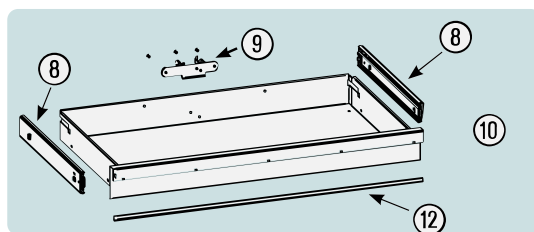

Ersatzteile 179 NX-7

Spare parts · Pièces de rechange

Pos	HAZET No.	Bezeichnung	Designation	Désignation	
1	179 NX-05	Arbeitsfläche · Edelstahl	Work surface · stainless steel	Plan de travail · acier inoxydable	1
2	179 N-05 K	Abdeckkappe	Cover cap	Capot de protection	4
3	179 N-01	Seilzug · Bj. → 1.8.2019: 179N · 179NX	Cable · model year → 1.8.2019: 179N · 179NX	Tirant à câble · Année de construction → 1/8/2019 : 179N · 179NX	1
3	179 N-01 A	Seilzug · Bj. 1.8.2019 →: 179N · 179NX	Cable · model year 1.8.2019 →: 179N · 179NX	Tirant à câble · Année de construction 1/8/2019 → : 179N · 179NX	1
4	179 N-08	Zylinderschloss · Bj. → 1.8.2019: 179N · 179NX · 179NXL · 179NXXL	Cylinder lock · model year → 1.8.2019: 179N · 179NX · 179NXL · 179NXXL	Serrure à cylindre · Année de construction → 1/8/2019 : 179N · 179NX · 179NXL · 179NXXL	1
4	179 N-08 A	Zylinderschloss · Bj. 1.8.2019 →: 179N · 179NX · 179NXL · 179NXXL	Cylinder lock · model year 1.8.2019 →: 179N · 179NX · 179NXL · 179NXXL	Serrure à cylindre · Année de construction 1/8/2019 → : 179N · 179NX · 179NXL · 179NXXL	1