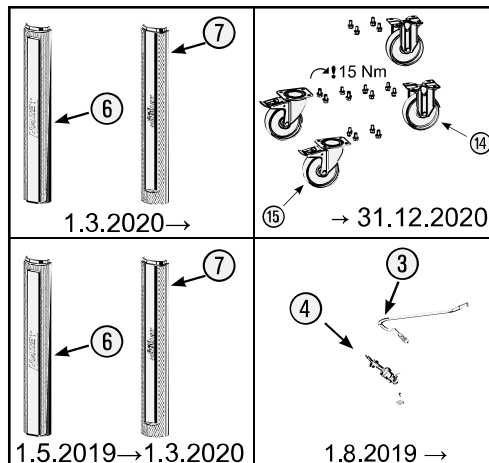

Ersatzteile 179 NX-7

Spare parts · Pièces de rechange

Pos	HAZET No.	Bezeichnung	Designation	Désignation	
1	179 NX-05	Arbeitsfläche · Edelstahl	Work surface · stainless steel	Plan de travail · acier inoxydable	1
2	179 N-05 K	Abdeckkappe	Cover cap	Capot de protection	4
3	179 N-01	Seilzug · Bj. → 1.8.2019: 179N · 179NX	Cable · model year → 1.8.2019: 179N · 179NX	Tirant à câble · Année de construction → 1/8/2019 : 179N · 179NX	1
3	179 N-01 A	Seilzug · Bj. 1.8.2019 →: 179N · 179NX	Cable · model year 1.8.2019 →: 179N · 179NX	Tirant à câble · Année de construction 1/8/2019 → : 179N · 179NX	1
4	179 N-08	Zylinderschloss · Bj. → 1.8.2019: 179N · 179NX · 179NXL · 179NXXL	Cylinder lock · model year → 1.8.2019: 179N · 179NX · 179NXL · 179NXXL	Serrure à cylindre · Année de construction → 1/8/2019 : 179N · 179NX · 179NXL · 179NXXL	1
4	179 N-08 A	Zylinderschloss · Bj. 1.8.2019 →: 179N · 179NX · 179NXL · 179NXXL	Cylinder lock · model year 1.8.2019 →: 179N · 179NX · 179NXL · 179NXXL	Serrure à cylindre · Année de construction 1/8/2019 → : 179N · 179NX · 179NXL · 179NXXL	1