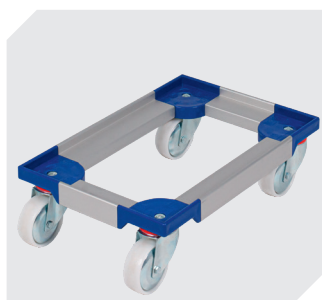

Transportroller TR64MB Alu-Set
für Mehrwegbehälter 600 x 400 mm
L 620 x B 420 mm
6-51262