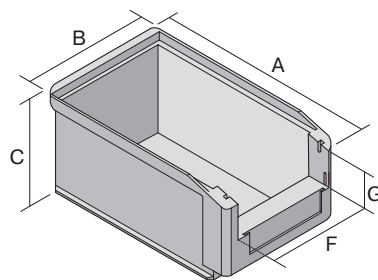

Sichtlagerkästen SK Eco

SK1610Eco | Datenblatt

Pos. Abmessungen, Toleranzen nach DIN 16901

Pos.	Abmessungen, Toleranzen nach DIN 16901	
A	Außenlänge oben	160 mm
B	Außenbreite oben	103 mm
C	Höhe	75 mm
F	Breite der Sicht-/Entnahmeöffnung	78 mm
G	Höhe der Sicht-/Entnahmeöffnung	31 mm

Eigenschaften

Eigengewicht	0,09 kg
*Inhaltsbelastung	2 kg
Volumen	0,8 Liter
Garantie	2 Jahre Gewährleistung
ESD	ESD auf Anfrage
Temperaturbeständigkeit	-20°C bis +80°C
Lebensmittelecht	-
Material	PP-Recyclingmaterial
Lagerartikel	-
Stück/Palette	1000
Stück/VE	40
Farbe	schwarz
Bestell-Nr.	C0230-0131

*Belastungsangaben nach EN 13117 bei 23°C Umgebungstemperatur

Abmessungen, Toleranzen nach DIN 16901

Außenlänge oben	160 mm
Außenbreite oben	103 mm
Höhe	75 mm
Innenlänge oben	139 mm
Innenbreite oben	87 mm
Innenlänge unten	136 mm
Innenbreite unten	85 mm
Innenhöhe	68 mm
Stapelhöhe	68 mm
Höhe unter dem Griff	13 mm
Sicht-/Entnahmeöffnung B x H	78 x 31 mm
Etikettengröße L x B	70 x 20 mm

Bedruckung

Tampondruck Vorderseite	40 x 10 mm
Tampondruck Rückseite	60 x 30 mm
Tampondruck Längsseite	110 x 40 mm
Spritzprägung Längsseite	110 x 25 mm

Information & Service
www.bito.com

BITO
 LAGERTECHNIK