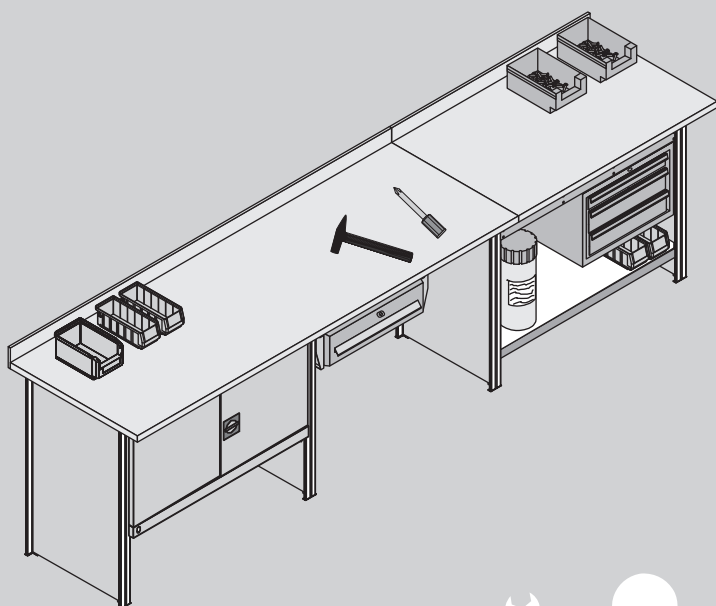

ARBEITSTISCH WORKBENCH

AT

#12/2023/ ART.-NR.: 14998

DIN EN ISO 9001:2008

BITO
LAGERTECHNIK

DGUV 208-061

1

9