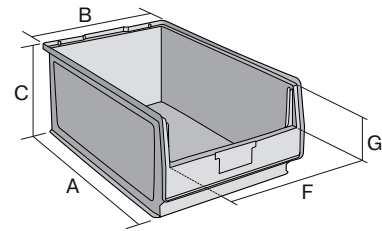

## PK401 | Datenblatt

Pos. Abmessungen, Toleranzen nach DIN 16901

Pos.	Abmessungen, Toleranzen nach DIN 16901	
A	Außenlänge oben	350 mm
B	Außenbreite oben	210 mm
C	Höhe	200 mm

### Eigenschaften

Eigengewicht	0,59 kg
Volumen	10 Liter
ESD	-
Lebensmittelecht	-
Material	PP
Lagerartikel	✓
Stück/VE	10
Farbe	rot
Bestell-Nr.	2-1430

### Abmessungen, Toleranzen nach DIN 16901

Außenlänge oben	350 mm
Außenbreite oben	210 mm
Höhe	200 mm
Innenlänge oben	295 mm
Innenbreite oben	185 mm
Innenhöhe	190 mm

Information & Service  
[www.bito.com](http://www.bito.com)