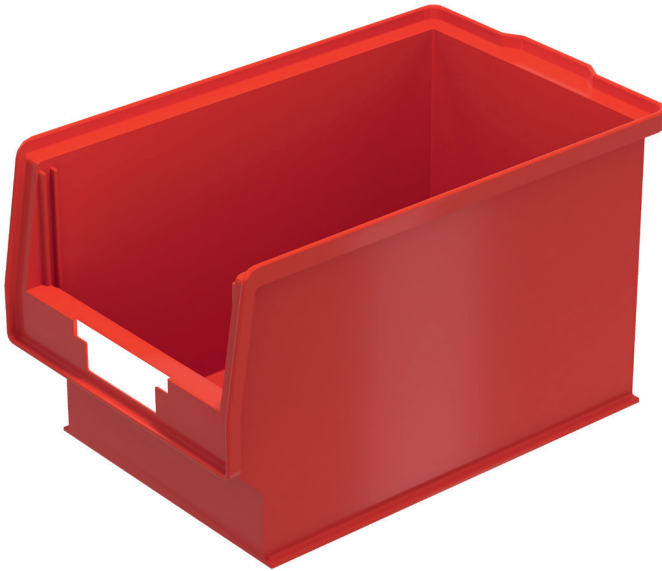

# Sichtlagerkästen PK

## PK401 | Datenblatt

Pos. Abmessungen, Toleranzen nach DIN 16901

Pos.	Abmessungen, Toleranzen nach DIN 16901	
A	Außenlänge oben	350 mm
B	Außenbreite oben	210 mm
C	Höhe	200 mm

### Eigenschaften

Eigengewicht	0,59 kg
Volumen	10 Liter
ESD	-
Lebensmittelecht	-
Material	PP
Lagerartikel	✓
Stück/VE	10
Farbe	rot
Bestell-Nr.	2-1430

### Abmessungen, Toleranzen nach DIN 16901

Außenlänge oben	350 mm
Außenbreite oben	210 mm
Höhe	200 mm
Innenlänge oben	295 mm
Innenbreite oben	185 mm
Innenhöhe	190 mm

Information & Service  
[www.bito.com](http://www.bito.com)