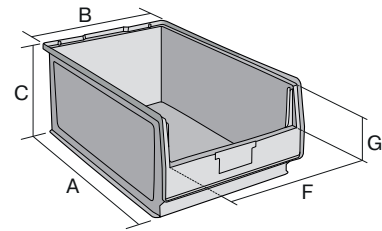

Sichtlagerkästen PK

PK2 | Datenblatt

Pos. Abmessungen, Toleranzen nach DIN 16901

A	Außenlänge oben	500 mm
B	Außenbreite oben	310 mm
C	Höhe	200 mm

Eigenschaften

Eigengewicht	1,13 kg
Volumen	24 Liter
ESD	-
Lebensmittelecht	-
Material	PP
Lagerartikel	✓
Stück/VE	6
Farbe	rot
Bestell-Nr.	2-1415

*Belastungsangaben nach EN 13117 bei 23°C Umgebungstemperatur

Abmessungen, Toleranzen nach DIN 16901

Außenlänge oben	500 mm
Außenbreite oben	310 mm
Höhe	200 mm
Innenlänge oben	442 mm
Innenbreite oben	282 mm
Innenhöhe	187 mm