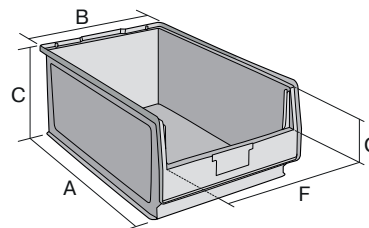

## PK2 | Datenblatt

Pos. Abmessungen, Toleranzen nach DIN 16901

Pos.	Abmessungen, Toleranzen nach DIN 16901	
A	Außenlänge oben	500 mm
B	Außenbreite oben	310 mm
C	Höhe	200 mm

### Eigenschaften

Eigengewicht	1,13 kg
Volumen	24 Liter
ESD	-
Lebensmittelecht	-
Material	PP
Lagerartikel	✓
Stück/VE	6
Farbe	blau
Bestell-Nr.	2-1412

### Abmessungen, Toleranzen nach DIN 16901

Außenlänge oben	500 mm
Außenbreite oben	310 mm
Höhe	200 mm
Innenlänge oben	442 mm
Innenbreite oben	282 mm
Innenhöhe	187 mm

Information & Service  
[www.bito.com](http://www.bito.com)