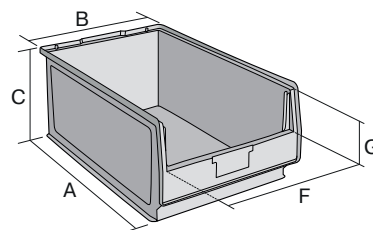

Sichtlagerkästen PK, inkl. Tragegestange

PK1 | Datenblatt

Pos. Abmessungen, Toleranzen nach DIN 16901

Pos.	Abmessungen, Toleranzen nach DIN 16901	
A	Außenlänge oben	500 mm
B	Außenbreite oben	310 mm
C	Höhe	300 mm

Eigenschaften

Eigengewicht	2,07 kg
Volumen	38 Liter
ESD	-
Lebensmittelecht	-
Material	PE
Lagerartikel	✓
Stück/VE	4
Farbe	blau
Bestell-Nr.	2-1410

Weitere Farben / Sonderfarben auf Anfrage

Alle schriftlichen oder mündlichen Angaben zu den Produkteigenschaften und den Produkt-Anwendungsfeldern werden nach bestem Wissen gemacht. Die Angaben basieren auf unseren Erfahrungswerten, die regelmäßig nicht im Sinne einer Eigenschaft des Produkts zugesichert werden können. Der Besteller bleibt dafür verantwortlich selbst zu prüfen, ob sich die bestellte Ware für die von ihm vorgesehene Verwendung eignet. Alle Maßangaben unterliegen Toleranzen.

*Belastungsangaben nach EN 13117 bei 23°C Umgebungstemperatur

Abmessungen, Toleranzen nach DIN 16901

Außenlänge oben	500 mm
Außenbreite oben	310 mm
Höhe	300 mm
Innenlänge oben	438 mm
Innenbreite oben	280 mm
Innenhöhe	293 mm