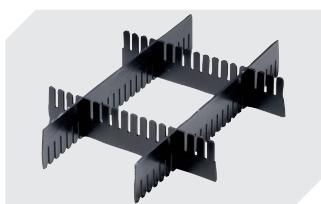

Information & Service
www.bito.com

BITO
LAGERTECHNIK

Kleinladungsträger KLT, mit anschnarntem zweiteiligem Klappdeckel KLTD64320 | Zubehör

Etiketten

für BITOBOX XL und KLT mit einer
Mindesthöhe von 170 mm

B 210 x H 74 mm

43-14557

Plomben

für Eurostapelbehälter XL und
Kleinladungsträger KLT

9-16271

Stecksystem-Unterteiler

Wandstärke: 5 mm

L 1150 x H 50 mm

43-18417

Palettenabdeckhauben

L 1220 x B 820 mm

9-18421

Etikettenabdeckungen

für Eurostapelbehälter XL und
Kleinladungsträger KLT

B 209 x H 67 mm

9-20053