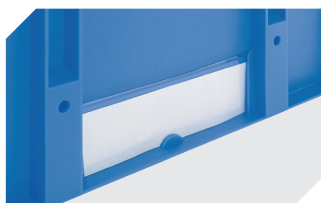

Information & Service
www.bito.com

BITO
LAGERTECHNIK

Kleinladungsträger KLT, mit anschnarntem zweiteiligem Klappdeckel KLTD64320 | Zubehör

Etiketten

für BITOBOX XL und KLT mit einer
Mindesthöhe von 170 mm

B 210 x H 74 mm

43-14557

Plomben

für Eurostapelbehälter XL und
Kleinladungsträger KLT

9-16271

Stecksystem-Unterteiler

Wandstärke: 5 mm

L 1150 x H 50 mm

43-18417

Palettenabdeckhauben

L 1220 x B 820 mm

9-18421

Etikettenabdeckungen

für Eurostapelbehälter XL und
Kleinladungsträger KLT

B 209 x H 67 mm

9-20053