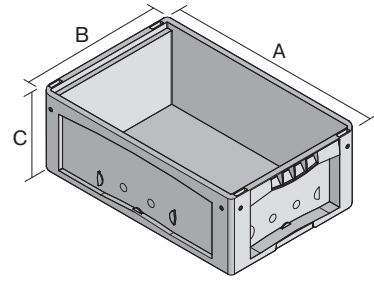

Kleinladungsträger KLT, mit anschnarntem zweiteiligem Klappdeckel KLTD64320 | Datenblatt

Pos. Abmessungen, Toleranzen nach DIN 16901

Pos.	Abmessungen, Toleranzen nach DIN 16901	
A	Außenlänge oben	600 mm
B	Außenbreite oben	400 mm
C	Höhe	338 mm

Eigenschaften

Eigengewicht	3,72 kg
*Auflast	500 kg
*Inhaltsbelastung	50 kg
Volumen	58 Liter

Garantie	5 year BITO QUALITY
ESD	ESD auf Anfrage
Temperaturbeständigkeit	-20°C bis +80°C
Lebensmittelecht	✓
Material	PP

*Belastungsangaben nach EN 13117 bei 23°C Umgebungstemperatur

Abmessungen, Toleranzen nach DIN 16901

Außenlänge oben	600 mm
Außenbreite oben	400 mm
Höhe	338 mm
Innenlänge oben	541 mm
Innenbreite oben	368 mm
Innenhöhe	316 mm

Information & Service
www.bito.com

BITO
LAGERTECHNIK

Kleinladungsträger KLT, mit anschnarntem zweiteiligem Klappdeckel KLTD64320 | Zubehör

Etiketten

für BITOBOX XL und KLT mit einer
Mindesthöhe von 170 mm