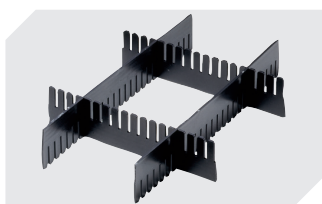

Information & Service
www.bito.com

BITO
LAGERTECHNIK

Kleinladungsträger KLT, mit anschnarntem zweiteiligem Klappdeckel KLTD43170 | Zubehör

Etiketten

für BITOBOX XL und KLT mit einer
Mindesthöhe von 170 mm

B 210 x H 74 mm

43-14557

Plomben

für Eurostapelbehälter XL und
Kleinladungsträger KLT

9-16271

Stecksystem-Unterteiler

Wandstärke: 5 mm

L 1150 x H 50 mm

43-18417

Palettenabdeckhauben

L 1220 x B 820 mm

9-18421

Etikettenabdeckungen

für Eurostapelbehälter XL und
Kleinladungsträger KLT

B 209 x H 67 mm

9-20053