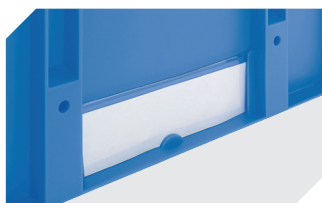

Information & Service
www.bito.com

BITO
LAGERTECHNIK

Kleinladungsträger KLT, mit anschnarntem zweiteiligem Klappdeckel KLTD43170 | Zubehör

Etiketten

für BITOBOX XL und KLT mit einer
Mindesthöhe von 170 mm

B 210 x H 74 mm

43-14557

Plomben

für Eurostapelbehälter XL und
Kleinladungsträger KLT

9-16271

Stecksystem-Unterteiler

Wandstärke: 5 mm

L 1150 x H 50 mm

43-18417

Palettenabdeckhauben

L 1220 x B 820 mm

9-18421

Etikettenabdeckungen

für Eurostapelbehälter XL und
Kleinladungsträger KLT

B 209 x H 67 mm

9-20053