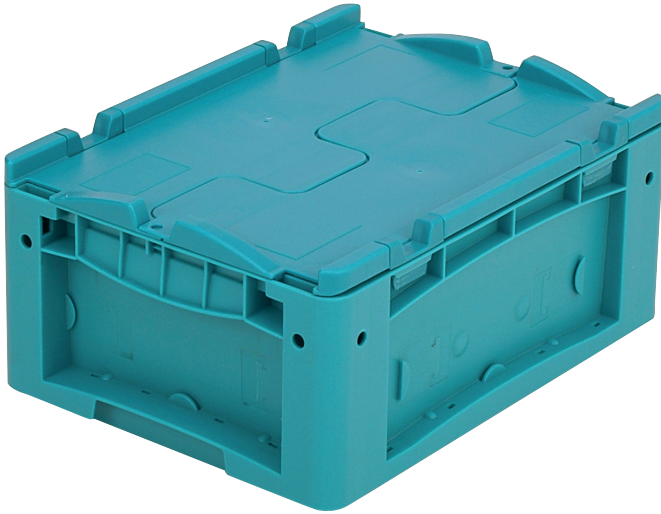

Kleinladungsträger KLT, mit anschnarntem zweiteiligem Klappdeckel KLTD43170 | Datenblatt

Pos. Abmessungen, Toleranzen nach DIN 16901

A	Außenlänge oben	400 mm
B	Außenbreite oben	300 mm
C	Höhe	188 mm

Eigenschaften

Eigengewicht	1,65 kg
*Auflast	300 kg
Inhaltsbelastung	25 kg
Volumen	13 Liter

Garantie	5 year BITO QUALITY
ESD	ESD auf Anfrage
Temperaturbeständigkeit	-20°C bis +80°C
Lebensmittelecht	✓
Material	PP

Lagerartikel	✓
Stück/VE	1
Farbe	türkis
Bestell-Nr.	9-18473

Information & Service
www.bito.com

BITO
LAGERTECHNIK

Kleinladungsträger KLT, mit anschnarntem zweiteiligem Klappdeckel KLTD43170 | Zubehör

Etiketten

für BITOBOX XL und KLT mit einer
Mindesthöhe von 170 mm

B 210 x H 74 mm

43-14557

Plomben

für Eurostapelbehälter XL und
Kleinladungsträger KLT

9-16271

Stecksystem-Unterteiler

Wandstärke: 5 mm

L 1150 x H 50 mm