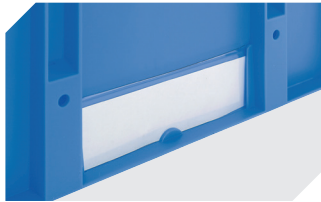

# Kleinladungsträger KLT mit Rippenboden KLT64420R | Zubehör

**Tütenleisten**  
demontierbar  
6-31553

**Etiketten**  
für BITOBOX XL und KLT mit einer  
Mindesthöhe von 170 mm  
B 210 x H 74 mm  
43-14557

**Stecksystem-Unterteiler**  
Wandstärke: 5 mm  
L 1150 x H 50 mm  
43-18417

**Palettenabdeckhauben**  
L 1220 x B 820 mm  
9-18421

**Etikettenabdeckungen**  
für Eurostapelbehälter XL und  
Kleinladungsträger KLT  
B 209 x H 67 mm  
9-20053