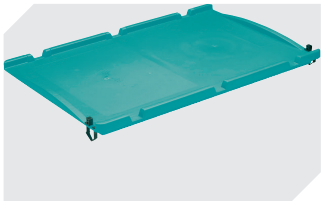

# Kleinladungsträger KLT mit Rippenboden KLT64420R | Zubehör

**Tütenleisten**  
demontierbar  
6-31553

**Etiketten**  
für BITOBOX XL und KLT mit einer  
Mindesthöhe von 170 mm  
B 210 x H 74 mm  
43-14557

**Stecksystem-Unterteiler**  
Wandstärke: 5 mm  
L 1150 x H 50 mm  
43-18417

**Palettenabdeckhauben**  
L 1220 x B 820 mm  
9-18421

**Etikettenabdeckungen**  
für Eurostapelbehälter XL und  
Kleinladungsträger KLT  
B 209 x H 67 mm  
9-20053

**Etikettenabdeckungen**  
für Kleinladungsträger KLT  
für Eurostapelbehälter XL  
mit Herausfallschutz  
B 218 x H 80 mm  
9-20054

**Auflagedeckel**  
für Kleinladungsträger KLT  
L 600 x B 400 mm  
43-20497