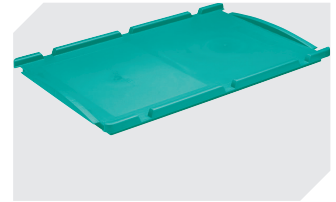

# Kleinladungsträger KLT mit Rippenboden KLT64420R | Zubehör

**Tütenleisten**  
demontierbar  
6-31553

**Etiketten**  
für BITOBOX XL und KLT mit einer  
Mindesthöhe von 170 mm  
B 210 x H 74 mm  
43-14557

**Stecksystem-Unterteiler**  
Wandstärke: 5 mm  
L 1150 x H 50 mm  
43-18417

**Palettenabdeckhauben**  
L 1220 x B 820 mm  
9-18421

**Etikettenabdeckungen**  
für Eurostapelbehälter XL und  
Kleinladungsträger KLT  
B 209 x H 67 mm  
9-20053

**Etikettenabdeckungen**  
für Kleinladungsträger KLT  
für Eurostapelbehälter XL  
mit Herausfallschutz  
B 218 x H 80 mm  
9-20054

**Auflagedeckel**  
für Kleinladungsträger KLT  
L 600 x B 400 mm  
43-20497