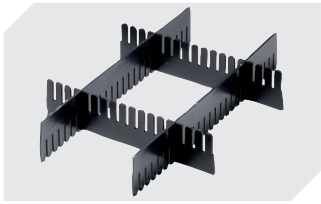

# Kleinladungsträger KLT mit Rippenboden KLT64420R | Zubehör

**Tütenleisten**  
demontierbar  
6-31553

**Etiketten**  
für BITOBOX XL und KLT mit einer  
Mindesthöhe von 170 mm  
B 210 x H 74 mm  
43-14557