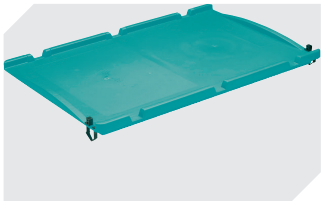

# Kleinladungsträger KLT KLT64270 | Zubehör

**Tütenleisten**  
demonierbar  
6-31553

**Etiketten**  
für BITOBOX XL und KLT mit einer  
Mindesthöhe von 170 mm  
B 210 x H 74 mm  
43-14557

**Stecksystem-Unterteiler**  
Wandstärke: 5 mm  
L 1150 x H 50 mm  
43-18417

**Palettenabdeckhauben**  
L 1220 x B 820 mm  
9-18421

**Etikettenabdeckungen**  
für Eurostapelbehälter XL und  
Kleinladungsträger KLT  
B 209 x H 67 mm  
9-20053

**Etikettenabdeckungen**  
für Kleinladungsträger KLT  
für Eurostapelbehälter XL  
mit Herausfallschutz  
B 218 x H 80 mm  
9-20054

**Auflagedeckel**  
für Kleinladungsträger KLT  
L 600 x B 400 mm  
43-20497

**Auflagedeckel**  
einseitig anschnürbar auf Kleinla-  
dungsträger KLT und Eurostapelbe-  
hälter XL  
L 600 x B 400 mm  
43-21523