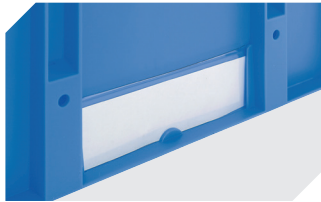

# Kleinladungsträger KLT KLT64270 | Zubehör

**Tütenleisten**  
demonierbar  
6-31553

**Etiketten**  
für BITOBOX XL und KLT mit einer  
Mindesthöhe von 170 mm  
B 210 x H 74 mm  
43-14557

**Stecksystem-Unterteiler**  
Wandstärke: 5 mm  
L 1150 x H 50 mm  
43-18417

**Palettenabdeckhauben**  
L 1220 x B 820 mm  
9-18421

**Etikettenabdeckungen**  
für Eurostapelbehälter XL und  
Kleinladungsträger KLT  
B 209 x H 67 mm  
9-20053

**Etikettenabdeckungen**  
für Kleinladungsträger KLT  
für Eurostapelbehälter XL  
mit Herausfallschutz  
B 218 x H 80 mm  
9-20054