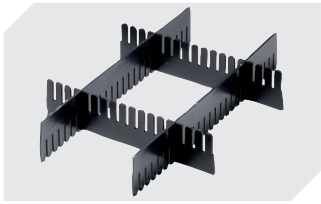

# Kleinladungsträger KLT KLT64270 | Zubehör

**Tütenleisten**  
demonierbar  
6-31553

**Etiketten**  
für BITOBOX XL und KLT mit einer  
Mindesthöhe von 170 mm  
B 210 x H 74 mm  
43-14557

**Stecksystem-Unterteiler**  
Wandstärke: 5 mm  
L 1150 x H 50 mm  
43-18417