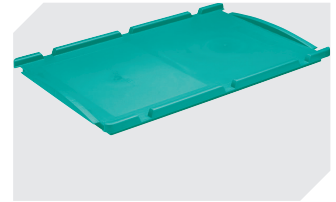

### Eigenschaften

Eigengewicht	2,72 kg
*Auflast	500 kg
*Inhaltsbelastung	50 kg
Volumen	48 Liter
Garantie	5 year BITO QUALITY
ESD	ESD auf Anfrage
Temperaturbeständigkeit	-20°C bis +80°C
Lebensmittelecht	✓
Material	PP
Lagerartikel	✓
Stück/VE	1
Farbe	türkis
Bestell-Nr.	9-16809

# Kleinladungsträger KLT KLT64270 | Zubehör

**Tütenleisten**  
demonierbar  
6-31553

**Etiketten**  
für BITOBOX XL und KLT mit einer  
Mindesthöhe von 170 mm  
B 210 x H 74 mm  
43-14557

**Stecksystem-Unterteiler**  
Wandstärke: 5 mm  
L 1150 x H 50 mm  
43-18417

**Palettenabdeckhauben**  
L 1220 x B 820 mm  
9-18421

**Etikettenabdeckungen**  
für Eurostapelbehälter XL und  
Kleinladungsträger KLT  
B 209 x H 67 mm  
9-20053

**Etikettenabdeckungen**  
für Kleinladungsträger KLT  
für Eurostapelbehälter XL  
mit Herausfallschutz  
B 218 x H 80 mm  
9-20054