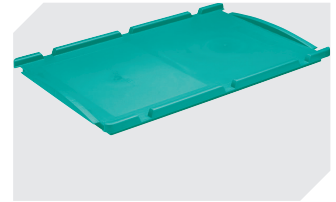

# Kleinladungsträger KLT mit Rippenboden KLT64220R | Zubehör

**Tütenleisten**  
demonierbar  
6-31553

**Etiketten**  
für BITOBOX XL und KLT mit einer  
Mindesthöhe von 170 mm  
B 210 x H 74 mm  
43-14557

**Stecksystem-Unterteiler**  
Wandstärke: 5 mm  
L 1150 x H 50 mm  
43-18417

**Palettenabdeckhauben**  
L 1220 x B 820 mm  
9-18421

**Etikettenabdeckungen**  
für Eurostapelbehälter XL und  
Kleinladungsträger KLT  
B 209 x H 67 mm  
9-20053

**Etikettenabdeckungen**  
für Kleinladungsträger KLT  
für Eurostapelbehälter XL  
mit Herausfallschutz  
B 218 x H 80 mm  
9-20054

**Auflagedeckel**  
für Kleinladungsträger KLT  
L 600 x B 400 mm  
43-20497