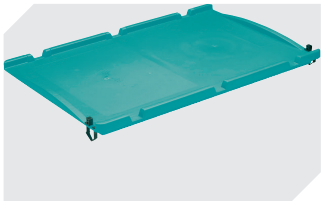

# Kleinladungsträger KLT mit Rippenboden KLT64220R | Zubehör

**Tütenleisten**  
demonierbar  
6-31553

**Etiketten**  
für BITOBOX XL und KLT mit einer  
Mindesthöhe von 170 mm  
B 210 x H 74 mm  
43-14557

**Stecksystem-Unterteiler**  
Wandstärke: 5 mm  
L 1150 x H 50 mm  
43-18417

**Palettenabdeckhauben**  
L 1220 x B 820 mm  
9-18421

**Etikettenabdeckungen**  
für Eurostapelbehälter XL und  
Kleinladungsträger KLT  
B 209 x H 67 mm  
9-20053

**Etikettenabdeckungen**  
für Kleinladungsträger KLT  
für Eurostapelbehälter XL  
mit Herausfallschutz  
B 218 x H 80 mm  
9-20054

**Auflagedeckel**  
für Kleinladungsträger KLT  
L 600 x B 400 mm  
43-20497