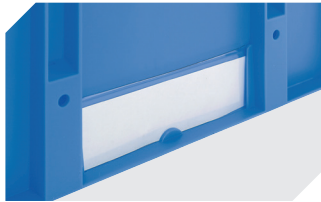

# Kleinladungsträger KLT mit Rippenboden KLT64220R | Zubehör

**Tütenleisten**  
demonierbar  
6-31553

**Etiketten**  
für BITOBOX XL und KLT mit einer  
Mindesthöhe von 170 mm  
B 210 x H 74 mm  
43-14557

**Stecksystem-Unterteiler**  
Wandstärke: 5 mm  
L 1150 x H 50 mm  
43-18417

**Palettenabdeckhauben**  
L 1220 x B 820 mm  
9-18421

**Etikettenabdeckungen**  
für Eurostapelbehälter XL und  
Kleinladungsträger KLT  
B 209 x H 67 mm  
9-20053