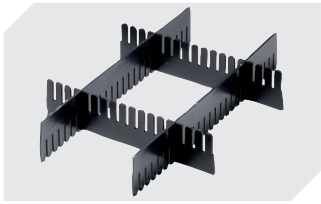

# Kleinladungsträger KLT mit Rippenboden KLT64220R | Zubehör

**Tütenleisten**  
demonierbar  
6-31553

**Etiketten**  
für BITOBOX XL und KLT mit einer  
Mindesthöhe von 170 mm  
B 210 x H 74 mm  
43-14557