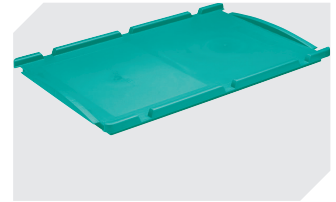

Kleinladungsträger KLT

KLT64170 | Datenblatt

Pos. Abmessungen, Toleranzen nach DIN 16901

A	Außenlänge oben	600 mm
B	Außenbreite oben	400 mm
C	Höhe	170 mm

Eigenschaften

Eigengewicht	2,05 kg
*Auflast	500 kg
*Inhaltsbelastung	30 kg
Volumen	29 Liter
Garantie	5 year BITO QUALITY
ESD	ESD auf Anfrage
Temperaturbeständigkeit	-20°C bis +80°C
Lebensmittelecht	✓
Material	PP
Lagerartikel	✓
Stück/VE	1
Farbe	türkis
Bestell-Nr.	9-16805

*Belastungsangaben nach EN 13117 bei 23°C Umgebungstemperatur

Information & Service
www.bito.com

BITO
 LAGERTECHNIK

Kleinladungsträger KLT

KLT64170 | Zubehör

Tütenleisten
demonitierbar
6-31553

Etiketten
für BITOBOX XL und KLT mit einer
Mindesthöhe von 170 mm
B 210 x H 74 mm
43-14557

Stecksystem-Unterteiler
Wandstärke: 5 mm
L 1150 x H 50 mm
43-18417

Palettenabdeckhauben
L 1220 x B 820 mm
9-18421

Etikettenabdeckungen
für Eurostapelbehälter XL und
Kleinladungsträger KLT
B 209 x H 67 mm
9-20053

Etikettenabdeckungen
für Kleinladungsträger KLT
für Eurostapelbehälter XL
mit Herausfallschutz
B 218 x H 80 mm
9-20054

Auflagedeckel
für Kleinladungsträger KLT
L 600 x B 400 mm
43-20497

Auflagedeckel
einseitig anschnürbar auf Kleinla-
dungsträger KLT und Eurostapelbe-
hälter XL
L 600 x B 400 mm
43-21523