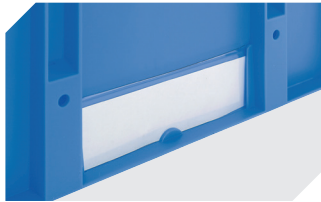

Kleinladungsträger KLT

KLT64170 | Datenblatt

Pos. Abmessungen, Toleranzen nach DIN 16901

A	Außenlänge oben	600 mm
B	Außenbreite oben	400 mm
C	Höhe	170 mm

Eigenschaften

Eigengewicht	2,05 kg
*Auflast	500 kg
*Inhaltsbelastung	30 kg
Volumen	29 Liter
Garantie	5 year BITO QUALITY
ESD	ESD auf Anfrage
Temperaturbeständigkeit	-20°C bis +80°C
Lebensmittelecht	✓
Material	PP
Lagerartikel	✓
Stück/VE	1
Farbe	türkis
Bestell-Nr.	9-16805

*Belastungsangaben nach EN 13117 bei 23°C Umgebungstemperatur

Information & Service
www.bito.com

BITO
 LAGERTECHNIK

Kleinladungsträger KLT

KLT64170 | Zubehör

Tütenleisten
demonitierbar
6-31553

Etiketten
für BITOBOX XL und KLT mit einer
Mindesthöhe von 170 mm
B 210 x H 74 mm
43-14557

Stecksystem-Unterteiler
Wandstärke: 5 mm
L 1150 x H 50 mm
43-18417

Palettenabdeckhauben
L 1220 x B 820 mm
9-18421

Etikettenabdeckungen
für Eurostapelbehälter XL und
Kleinladungsträger KLT
B 209 x H 67 mm
9-20053

Etikettenabdeckungen
für Kleinladungsträger KLT
für Eurostapelbehälter XL
mit Herausfallschutz
B 218 x H 80 mm
9-20054

Auflagedeckel
für Kleinladungsträger KLT
L 600 x B 400 mm
43-20497

Auflagedeckel
einseitig anschnürbar auf Kleinla-
dungsträger KLT und Eurostapelbe-
hälter XL
L 600 x B 400 mm
43-21523