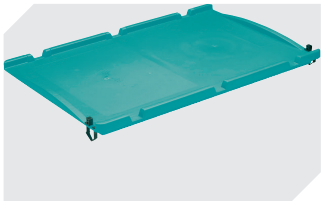

Kleinladungsträger KLT

KLT64170 | Datenblatt

Pos. Abmessungen, Toleranzen nach DIN 16901

A	Außenlänge oben	600 mm
B	Außenbreite oben	400 mm
C	Höhe	170 mm

Eigenschaften

Eigengewicht	2,05 kg
*Auflast	500 kg
*Inhaltsbelastung	30 kg
Volumen	29 Liter
Garantie	5 year BITO QUALITY
ESD	ESD auf Anfrage
Temperaturbeständigkeit	-20°C bis +80°C
Lebensmittelecht	✓
Material	PP
Lagerartikel	✓
Stück/VE	1
Farbe	türkis
Bestell-Nr.	9-16805

*Belastungsangaben nach EN 13117 bei 23°C Umgebungstemperatur

Information & Service
www.bito.com

BITO
 LAGERTECHNIK

Kleinladungsträger KLT

KLT64170 | Zubehör

Tütenleisten
demonitierbar
6-31553

Etiketten
für BITOBOX XL und KLT mit einer
Mindesthöhe von 170 mm
B 210 x H 74 mm
43-14557

Stecksystem-Unterteiler
Wandstärke: 5 mm
L 1150 x H 50 mm
43-18417

Palettenabdeckhauben
L 1220 x B 820 mm
9-18421

Etikettenabdeckungen
für Eurostapelbehälter XL und
Kleinladungsträger KLT
B 209 x H 67 mm
9-20053

Etikettenabdeckungen
für Kleinladungsträger KLT
für Eurostapelbehälter XL
mit Herausfallschutz
B 218 x H 80 mm
9-20054

Auflagedeckel
für Kleinladungsträger KLT
L 600 x B 400 mm
43-20497

Auflagedeckel
einseitig anschnürbar auf Kleinla-
dungsträger KLT und Eurostapelbe-
hälter XL
L 600 x B 400 mm
43-21523