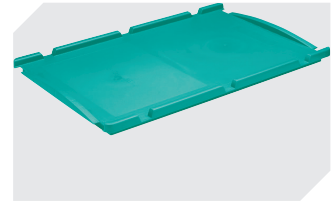

Eigengewicht	1,69 kg
*Auflast	300 kg
*Inhaltsbelastung	50 kg
Volumen	22 Liter
Garantie	5 year BITO QUALITY
ESD	ESD auf Anfrage
Temperaturbeständigkeit	-20°C bis +80°C
Lebensmittelecht	✓
Material	PP
Lagerartikel	✓
Stück/VE	1
Farbe	türkis
Bestell-Nr.	9-16801

Information & Service
www.bito.com

BITO
 LAGERTECHNIK

Kleinladungsträger KLT

KLT43270 | Zubehör

Tütenleisten
demonierbar
6-31553

Etiketten
für BITOBOX XL und KLT mit einer
Mindesthöhe von 170 mm
B 210 x H 74 mm
43-14557

Stecksystem-Unterteiler
Wandstärke: 5 mm
L 1150 x H 50 mm
43-18417

Palettenabdeckhauben
L 1220 x B 820 mm
9-18421

Etikettenabdeckungen
für Eurostapelbehälter XL und
Kleinladungsträger KLT
B 209 x H 67 mm
9-20053

Etikettenabdeckungen
für Kleinladungsträger KLT
für Eurostapelbehälter XL
mit Herausfallschutz
B 218 x H 80 mm
9-20054

Auflagedeckel
für Kleinladungsträger KLT
L 400 x B 300 mm
43-20499

Auflagedeckel
einseitig anschnürbar auf Kleinla-
dungsträger KLT und Eurostapelbe-
hälter XL
L 400 x B 300 mm
43-21520