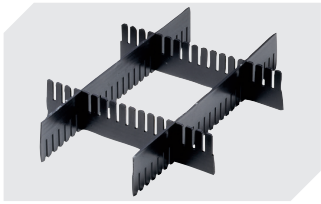

Information & Service
www.bito.com

BITO
 LAGERTECHNIK

Kleinladungsträger KLT

KLT43270 | Zubehör

Tütenleisten
demonierbar
6-31553

Etiketten
für BITOBOX XL und KLT mit einer
Mindesthöhe von 170 mm
B 210 x H 74 mm
43-14557

Stecksystem-Unterteiler
Wandstärke: 5 mm
L 1150 x H 50 mm
43-18417

Palettenabdeckhauben
L 1220 x B 820 mm
9-18421

Etikettenabdeckungen
für Eurostapelbehälter XL und
Kleinladungsträger KLT
B 209 x H 67 mm
9-20053