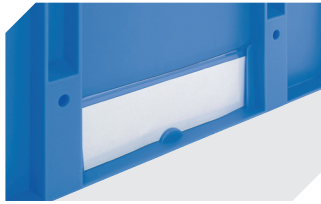

Information & Service
www.bito.com

BITO
 LAGERTECHNIK

Kleinladungsträger KLT

KLT43270 | Zubehör

Tütenleisten
demonierbar
6-31553

Etiketten
für BITOBOX XL und KLT mit einer
Mindesthöhe von 170 mm
B 210 x H 74 mm
43-14557

Stecksystem-Unterteiler
Wandstärke: 5 mm
L 1150 x H 50 mm
43-18417

Palettenabdeckhauben
L 1220 x B 820 mm
9-18421

Etikettenabdeckungen
für Eurostapelbehälter XL und
Kleinladungsträger KLT
B 209 x H 67 mm
9-20053

Etikettenabdeckungen
für Kleinladungsträger KLT
für Eurostapelbehälter XL
mit Herausfallschutz
B 218 x H 80 mm
9-20054

Auflagedeckel
für Kleinladungsträger KLT
L 400 x B 300 mm
43-20499

Auflagedeckel
einseitig anschnürbar auf Kleinla-
dungsträger KLT und Eurostapelbe-
hälter XL
L 400 x B 300 mm
43-21520