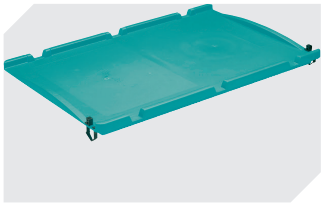

Eigengewicht	1,69 kg
*Auflast	300 kg
*Inhaltsbelastung	50 kg
Volumen	22 Liter
Garantie	5 year BITO QUALITY
ESD	ESD auf Anfrage
Temperaturbeständigkeit	-20°C bis +80°C
Lebensmittelecht	✓
Material	PP
Lagerartikel	✓
Stück/VE	1
Farbe	türkis
Bestell-Nr.	9-16801

Information & Service
www.bito.com

BITO
 LAGERTECHNIK

Kleinladungsträger KLT

KLT43270 | Zubehör

Tütenleisten
demonierbar
6-31553

Etiketten
für BITOBOX XL und KLT mit einer
Mindesthöhe von 170 mm
B 210 x H 74 mm
43-14557

Stecksystem-Unterteiler
Wandstärke: 5 mm
L 1150 x H 50 mm
43-18417

Palettenabdeckhauben
L 1220 x B 820 mm
9-18421

Etikettenabdeckungen
für Eurostapelbehälter XL und
Kleinladungsträger KLT
B 209 x H 67 mm
9-20053

Etikettenabdeckungen
für Kleinladungsträger KLT
für Eurostapelbehälter XL
mit Herausfallschutz
B 218 x H 80 mm
9-20054

Auflagedeckel
für Kleinladungsträger KLT
L 400 x B 300 mm
43-20499

Auflagedeckel
einseitig anschnürbar auf Kleinla-
dungsträger KLT und Eurostapelbe-
hälter XL
L 400 x B 300 mm
43-21520