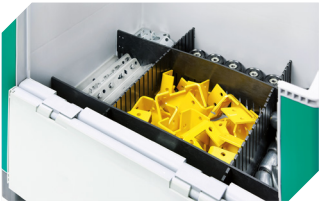

Schwerlastbehälter SL, mit geschlossenen Seitenwänden

SL86621K | Datenblatt

Pos. Abmessungen, Toleranzen nach DIN 16901

A	Außenlänge oben	800 mm
B	Außenbreite oben	600 mm
C	Höhe	720 mm

Eigenschaften

Eigengewicht	17,74 kg
*Auflast	1500 kg
*Inhaltsbelastung	500 kg
Volumen	223 Liter
Wasserablaulöcher	auf Anfrage
Garantie	5 year BITO QUALITY
ESD	-
Lebensmittelecht	✓
Material	PP
Lagerartikel	✓
Stück/Palette	6
Stück/VE	1
Farbe	grau
Bestell-Nr.	52-30343

Bedruckung

Tampondruck Vorderseite	250 x 100 mm
Tampondruck Längsseite	250 x 100 mm
Siebdruck Vorderseite	260 x 100 mm
Siebdruck Längsseite	460 x 100 mm
Heißprägung Vorderseite	250 x 100 mm
Heißprägung Längsseite	250 x 100 mm

Information & Service
www.bito.com

BITO
LAGERTECHNIK

Schwerlastbehälter SL, mit geschlossenen Seitenwänden SL86621K | Zubehör

Antirutschmatten
für Schwerlastbehälter SL
L 720 x B 520 x H 8 mm
52-30380

Stecksystem-Unterteiler
quer
L 524 x B 5 x H 180 mm
52-30384

Stecksystem-Unterteiler
längs
L 724 x B 5 x H 180 mm
52-30385

Etikettenhalter
B 240 x H 80 mm
52-30386

Stülpdeckel
L 800 x B 600 mm
52-30500

Etikettentaschen
selbstklebend
3 Seiten offen
L 175 x B 105 mm
6-5031