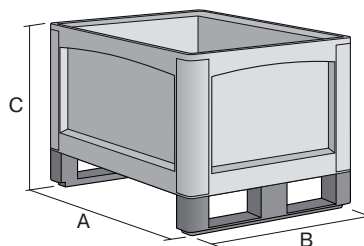

Schwerlastbehälter SL, mit geschlossenen Seitenwänden

SL86621K | Datenblatt

Pos. Abmessungen, Toleranzen nach DIN 16901

A	Außenlänge oben	800 mm
B	Außenbreite oben	600 mm
C	Höhe	720 mm

Eigenschaften

Eigengewicht	17,74 kg
*Auflast	1500 kg
*Inhaltsbelastung	500 kg
Volumen	223 Liter
Wasserablaulöcher	auf Anfrage
Garantie	5 year BITO QUALITY
ESD	-
Lebensmittelecht	✓
Material	PP
Lagerartikel	✓
Stück/Palette	6
Stück/VE	1
Farbe	grau
Bestell-Nr.	52-30343

*Belastungsangaben nach EN 13117 bei 23°C Umgebungstemperatur

Abmessungen, Toleranzen nach DIN 16901

Außenlänge oben	800 mm
Außenbreite oben	600 mm
Höhe	720 mm
Innenlänge oben	739 mm
Innenbreite oben	539 mm
Innenlänge unten	725 mm
Innenbreite unten	525 mm
Innenhöhe	573 mm
Stapelhöhe	2880 mm
Etikettengröße L x B	210 x 60 mm

Bedruckung

Tampondruck Vorderseite	250 x 100 mm
Tampondruck Längsseite	250 x 100 mm
Siebdruck Vorderseite	260 x 100 mm
Siebdruck Längsseite	460 x 100 mm
Heißprägung Vorderseite	250 x 100 mm
Heißprägung Längsseite	250 x 100 mm

Information & Service
www.bito.com

BITO
LAGERTECHNIK

Schwerlastbehälter SL, mit geschlossenen Seitenwänden SL86621K | Zubehör

Antirutschmatten
für Schwerlastbehälter SL
L 720 x B 520 x H 8 mm
52-30380

Stecksystem-Unterteiler
quer
L 524 x B 5 x H 180 mm
52-30384