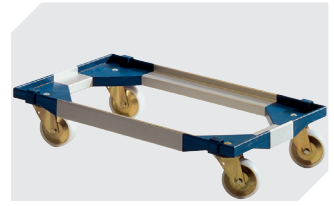

Information & Service
www.bito.com

BITO
 LAGERTECHNIK

Mehrwegbehälter MB - Doppelboden

MB86421D | Zubehör

Etikettenabdeckungen
für Mehrwegbehälter MB
B 60 x H 80.4 mm
6-15244

Verbindungsclips
6-15625

Kufensets
für Mehrwegbehälter MB
L 800 x B 600 mm
6-19330

Transportroller
für Mehrwegbehälter 800 x 400 mm
und 800 x 600 mm
L 720 x B 540 mm
6-19439

Etikettentaschen
selbstklebend
2 Seiten offen
L 145 x B 100 mm
46-21108

Stülpdeckel
für Mehrwegbehälter MB
L 800 x B 600 mm
6-22546