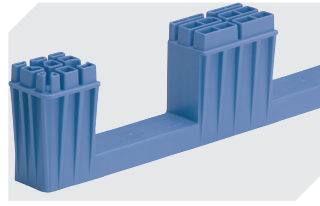

Bedruckung

Tampondruck Vorderseite	250 x 100 mm
Tampondruck Rückseite	250 x 100 mm
Tampondruck Längsseite	250 x 100 mm
Siebdruck Vorderseite	430 x 210 mm
Siebdruck Rückseite	430 x 210 mm
Siebdruck Längsseite	600 x 200 mm
Heißprägung Vorderseite	250 x 100 mm
Heißprägung Rückseite	250 x 100 mm
Heißprägung Längsseite	250 x 100 mm
Spritzprägung Längsseite	225 x 95 mm

Information & Service
www.bito.com

BITO
 LAGERTECHNIK

Mehrwegbehälter MB - Doppelboden

MB86421D | Zubehör

Etikettenabdeckungen
für Mehrwegbehälter MB
B 60 x H 80.4 mm
6-15244

Verbindungsclips
6-15625

Kufensets
für Mehrwegbehälter MB
L 800 x B 600 mm
6-19330

Transportroller
für Mehrwegbehälter 800 x 400 mm
und 800 x 600 mm
L 720 x B 540 mm
6-19439

Etikettentaschen
selbstklebend
2 Seiten offen
L 145 x B 100 mm
46-21108

Stülpdeckel
für Mehrwegbehälter MB
L 800 x B 600 mm
6-22546