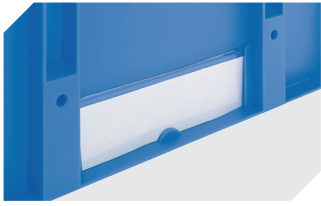

Bedruckung

Tampondruck Vorderseite	250 x 100 mm
Tampondruck Rückseite	250 x 100 mm
Tampondruck Längsseite	250 x 100 mm
Siebdruck Vorderseite	430 x 210 mm
Siebdruck Rückseite	430 x 210 mm
Siebdruck Längsseite	600 x 200 mm
Heißprägung Vorderseite	250 x 100 mm
Heißprägung Rückseite	250 x 100 mm
Heißprägung Längsseite	250 x 100 mm
Spritzprägung Längsseite	225 x 95 mm

Information & Service
www.bito.com

BITO
 LAGERTECHNIK

Mehrwegbehälter MB - Doppelboden

MB86421D | Zubehör

Etikettenabdeckungen
für Mehrwegbehälter MB
B 60 x H 80.4 mm
6-15244

Verbindungsclips
6-15625

Kufensets
für Mehrwegbehälter MB
L 800 x B 600 mm
6-19330