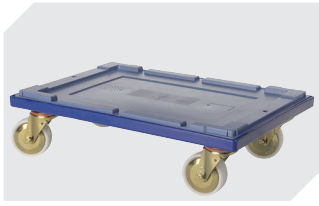

Eigenschaften

Eigengewicht	2,43 kg
*Inhaltsbelastung	50 kg
Volumen	38 Liter
Garantie	5 year BITO QUALITY
ESD	ESD auf Anfrage
Temperaturbeständigkeit	-20°C bis +80°C
Lebensmittelecht	✓
Material	PP
Lagerartikel	✓
Stück/Palette	136
Stück/VE	1
Farbe	taubenblau
Bestell-Nr.	6-17601

Bedruckung

Tampondruck Vorderseite	240 x 90 mm
Tampondruck Rückseite	240 x 90 mm
Tampondruck Längsseite	250 x 90 mm
Siebdruck Vorderseite	210 x 50 mm
Siebdruck Rückseite	210 x 50 mm
Siebdruck Längsseite	380 x 60 mm
Heißprägung Vorderseite	240 x 90 mm
Heißprägung Rückseite	240 x 90 mm
Heißprägung Längsseite	250 x 90 mm
Spritzprägung Längsseite	235 x 25 mm

Information & Service
www.bito.com

BITO
 LAGERTECHNIK

Mehrwegbehälter MB - Rippenboden

MB64221R | Zubehör

Transportroller
für Mehrwegbehälter 600 x 400 mm
L 620 x B 420 mm
6-15510

Verbindungsclips
6-15625

Etikettentaschen
selbstklebend
2 Seiten offen
L 145 x B 100 mm
46-21108