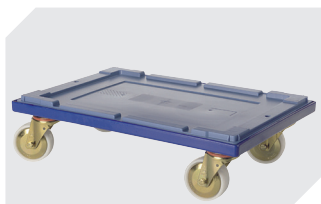

Eigenschaften

Eigengewicht	1,71 kg
*Inhaltsbelastung	25 kg
Volumen	29 Liter
Garantie	5 year BITO QUALITY
ESD	ESD auf Anfrage
Temperaturbeständigkeit	-20°C bis +80°C
Lebensmittelecht	✓
Material	PP
Lagerartikel	✓
Stück/Palette	100
Stück/VE	1
Farbe	taubenblau
Bestell-Nr.	6-11090

Information & Service
www.bito.com

BITO
 LAGERTECHNIK

Mehrwegbehälter MB, Standardausführung

MB64171 | Zubehör

Stülpedeckel
für Mehrwegbehälter MB
L 600 x B 400 mm
6-30276

Transportroller
für Mehrwegbehälter 600 x 400 mm
L 620 x B 420 mm
6-15510

Verbindungsclips
6-15625

Etikettentaschen
selbstklebend
2 Seiten offen
L 145 x B 100 mm
46-21108

Etikettentaschen
selbstklebend
3 Seiten offen
L 175 x B 105 mm
6-5031

Tütenleisten
demontierbar
6-31553