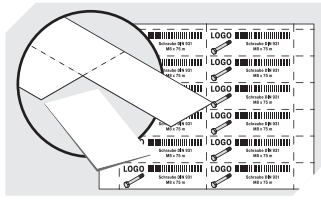

Etikettenbögen
B 192 x H 60 mm
46-20772