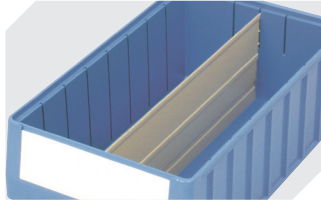

Information & Service
www.bito.com

BITO
 LAGERTECHNIK

Regalkästen RK

RK4214 | Zubehör

Schutzfolien
für Regalkästen RK
L 192 x B 60 mm
3-1068

Längsteiler
für Regalkästen RK
3-1080

Staubdeckel
für Regalkästen RK
L 363 x B 223 mm
3-1129