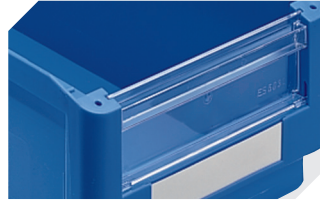

Information & Service
www.bito.com

BITO
LAGERTECHNIK

Sichtlagerkästen SK SK5033 | Zubehör

Längsteiler
für Sichtlagerkästen SK
2-1075

Staubdeckel
für Sichtlagerkästen SK
L 482 x B 299 x H 2.5 mm
2-1136

Sichtscheiben
für Sichtlagerkästen SK
2-14578