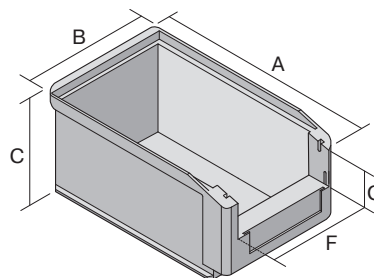

Sichtlagerkästen SK SK5033 | Datenblatt

Pos. Abmessungen, Toleranzen nach DIN 16901

Pos.	Abmessungen, Toleranzen nach DIN 16901	
A	Außenlänge oben	500 mm
B	Außenbreite oben	313 mm
C	Höhe	300 mm
F	Breite der Sicht-/Entnahmeöffnung	241 mm
G	Höhe der Sicht-/Entnahmeöffnung	133 mm

Eigenschaften

Eigengewicht	1,96 kg
*Auflast	150 kg
*Inhaltsbelastung	35 kg
Volumen	36 Liter
Garantie	5 year BITO QUALITY
ESD	ESD auf Anfrage
Temperaturbeständigkeit	-20°C bis +80°C
Lebensmittelecht	✓
Material	PP
Lagerartikel	-
Stück/Palette	36
Stück/VE	4
Farbe	gelb
Bestell-Nr.	2-14895

*Belastungsangaben nach EN 13117 bei 23°C Umgebungstemperatur

Abmessungen, Toleranzen nach DIN 16901

Außenlänge oben	500 mm
Außenbreite oben	313 mm
Höhe	300 mm
Innenlänge oben	448 mm
Innenbreite oben	282 mm
Innenlänge unten	445 mm
Innenbreite unten	278 mm
Innenhöhe	286 mm
Stapelhöhe	293 mm
Höhe unter dem Griff	88 mm
Sicht-/Entnahmeöffnung B x H	241 x 133 mm
Gefachgröße für Längsteiler	2 Fächer/min. 130 mm
Etikettengröße L x B	178 x 56 mm

Bedruckung

Tampondruck Vorderseite	250 x 50 mm
Tampondruck Rückseite	250 x 100 mm
Tampondruck Längsseite	250 x 100 mm
Siebdruck Rückseite	220 x 200 mm
Heißprägung Rückseite	250 x 100 mm
Heißprägung Längsseite	250 x 100 mm
Spritzprägung Längsseite	290 x 55 mm