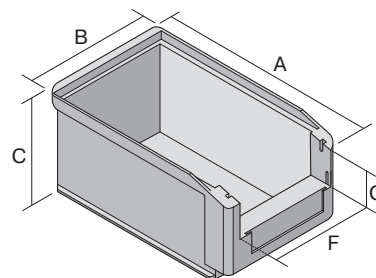

Sichtlagerkästen SK

SK5032 | Datenblatt

Pos. Abmessungen, Toleranzen nach DIN 16901

A	Außenlänge oben	500 mm
B	Außenbreite oben	313 mm
C	Höhe	200 mm
F	Breite der Sicht-/Entnahmeöffnung	241 mm
G	Höhe der Sicht-/Entnahmeöffnung	84 mm

Eigenschaften

Eigengewicht	1,48 kg
*Auflast	180 kg
*Inhaltsbelastung	35 kg
Volumen	24 Liter
Garantie	5 year BITO QUALITY
ESD	ESD auf Anfrage
Temperaturbeständigkeit	-20°C bis +80°C
Lebensmittelecht	✓
Material	PP
Lagerartikel	-
Stück/Palette	60
Stück/VE	6
Farbe	rot
Bestell-Nr.	2-1468

*Belastungsangaben nach EN 13117 bei 23°C Umgebungstemperatur

Abmessungen, Toleranzen nach DIN 16901

Außenlänge oben	500 mm
Außenbreite oben	313 mm
Höhe	200 mm
Innenlänge oben	447 mm
Innenbreite oben	281 mm
Innenlänge unten	445 mm
Innenbreite unten	278 mm
Innenhöhe	186 mm
Stapelhöhe	193 mm
Höhe unter dem Griff	55 mm
Sicht-/Entnahmeöffnung B x H	241 x 84 mm
Gefachgröße für Längsteiler	2 Fächer/min. 130 mm
Etikettengröße L x B	117 x 40 mm

Bedruckung

Tampondruck Vorderseite	130 x 20 mm
Tampondruck Rückseite	250 x 100 mm
Tampondruck Längsseite	250 x 30 mm
Siebdruck Rückseite	220 x 90 mm
Heißprägung Rückseite	250 x 100 mm
Heißprägung Längsseite	250 x 30 mm
Spritzprägung Längsseite	285 x 55 mm