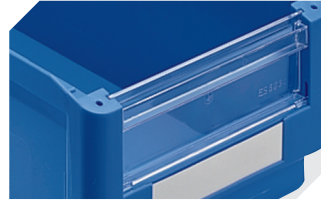

Bedruckung

Tampondruck Vorderseite	130 x 20 mm
Tampondruck Rückseite	250 x 100 mm
Tampondruck Längsseite	250 x 30 mm
Siebdruck Rückseite	220 x 90 mm
Heißprägung Rückseite	250 x 100 mm
Heißprägung Längsseite	250 x 30 mm
Spritzprägung Längsseite	285 x 55 mm

Information & Service
www.bito.com

BITO
 LAGERTECHNIK

Sichtlagerkästen SK SK5032 | Zubehör

Schutzfolien
für Sichtlagerkästen SK
L 178 x B 42 mm
2-1066

Längsteiler
für Sichtlagerkästen SK
2-1075

Sichtscheiben
für Sichtlagerkästen SK
2-1112

Staubdeckel
für Sichtlagerkästen SK
L 482 x B 299 x H 2.5 mm
2-1136

Tragestangen
für Sichtlagerkästen SK
L 281 x Ø 15 mm
2-19527

Etikettenbögen
B 178 x H 40 mm
46-20776