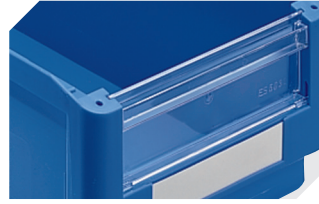

Bedruckung

Tampondruck Vorderseite	130 x 20 mm
Tampondruck Rückseite	250 x 100 mm
Tampondruck Längsseite	250 x 30 mm
Siebdruck Rückseite	220 x 90 mm
Heißprägung Rückseite	250 x 100 mm
Heißprägung Längsseite	250 x 30 mm
Spritzprägung Längsseite	285 x 55 mm

Information & Service
www.bito.com

BITO
 LAGERTECHNIK

Sichtlagerkästen SK SK5032 | Zubehör

Schutzfolien
für Sichtlagerkästen SK
L 178 x B 42 mm
2-1066

Längsteiler
für Sichtlagerkästen SK
2-1075

Sichtscheiben
für Sichtlagerkästen SK
2-1112

Staubdeckel
für Sichtlagerkästen SK
L 482 x B 299 x H 2.5 mm
2-1136

Tragestangen
für Sichtlagerkästen SK
L 281 x Ø 15 mm
2-19527

Etikettenbögen
B 178 x H 40 mm
46-20776