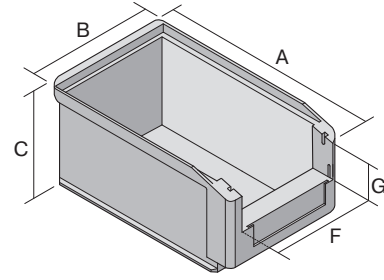

Sichtlagerkästen SK

SK5032 | Datenblatt

Pos. Abmessungen, Toleranzen nach DIN 16901

Pos.	Abmessungen, Toleranzen nach DIN 16901	
A	Außenlänge oben	500 mm
B	Außenbreite oben	313 mm
C	Höhe	200 mm
F	Breite der Sicht-/Entnahmeöffnung	241 mm
G	Höhe der Sicht-/Entnahmeöffnung	84 mm

Eigenschaften

Eigengewicht	1,48 kg
*Auflast	180 kg
*Inhaltsbelastung	35 kg
Volumen	24 Liter
Garantie	5 year BITO QUALITY
ESD	ESD auf Anfrage
Temperaturbeständigkeit	-20°C bis +80°C
Lebensmittelecht	✓
Material	PP
Lagerartikel	-
Stück/Palette	60
Stück/VE	6
Farbe	blau
Bestell-Nr.	2-1465

*Belastungsangaben nach EN 13117 bei 23°C Umgebungstemperatur

Abmessungen, Toleranzen nach DIN 16901

Außenlänge oben	500 mm
Außenbreite oben	313 mm
Höhe	200 mm
Innenlänge oben	447 mm
Innenbreite oben	281 mm
Innenlänge unten	445 mm
Innenbreite unten	278 mm
Innenhöhe	186 mm
Stapelhöhe	193 mm
Höhe unter dem Griff	55 mm
Sicht-/Entnahmeöffnung B x H	241 x 84 mm
Gefachgröße für Längsteiler	2 Fächer/min. 130 mm
Etikettengröße L x B	117 x 40 mm

Bedruckung

Tampondruck Vorderseite	130 x 20 mm
Tampondruck Rückseite	250 x 100 mm
Tampondruck Längsseite	250 x 30 mm
Siebdruck Rückseite	220 x 90 mm
Heißprägung Rückseite	250 x 100 mm
Heißprägung Längsseite	250 x 30 mm
Spritzprägung Längsseite	285 x 55 mm