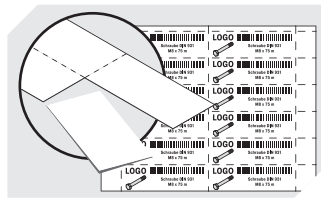

### Abmessungen, Toleranzen nach DIN 16901

Außenlänge oben	500 mm
Außenbreite oben	313 mm
Höhe	200 mm
Innenlänge oben	447 mm
Innenbreite oben	281 mm
Innenlänge unten	445 mm
Innenbreite unten	278 mm
Innenhöhe	186 mm
Stapelhöhe	193 mm
Höhe unter dem Griff	55 mm
Sicht-/Entnahmeöffnung B x H	241 x 84 mm
Gefachgröße für Längsteiler	2 Fächer/min. 130 mm
Etikettengröße L x B	117 x 40 mm

### Bedruckung

Tampondruck Vorderseite	130 x 20 mm
Tampondruck Rückseite	250 x 100 mm
Tampondruck Längsseite	250 x 30 mm
Siebdruck Rückseite	220 x 90 mm
Heißprägung Rückseite	250 x 100 mm
Heißprägung Längsseite	250 x 30 mm
Spritzprägung Längsseite	285 x 55 mm

# Sichtlagerkästen SK SK5032R | Zubehör

**Schutzfolien**  
für Sichtlagerkästen SK  
L 178 x B 42 mm  
**2-1066**

**Längsteiler**  
für Sichtlagerkästen SK  
**2-1075**

**Sichtscheiben**  
für Sichtlagerkästen SK  
**2-1112**

**Staubdeckel**  
für Sichtlagerkästen SK  
L 482 x B 299 x H 2.5 mm  
**2-1136**

**Tragestangen**  
für Sichtlagerkästen SK  
L 281 x Ø 15 mm  
**2-19527**

**Etikettenbögen**  
B 178 x H 40 mm  
**46-20776**