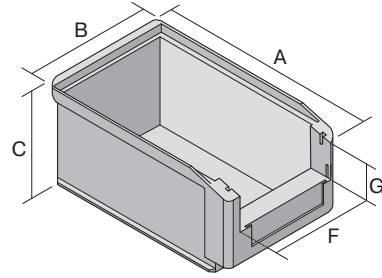

## SK5032R | Datenblatt

Pos. Abmessungen, Toleranzen nach DIN 16901

Pos.	Abmessungen, Toleranzen nach DIN 16901	
A	Außenlänge oben	500 mm
B	Außenbreite oben	313 mm
C	Höhe	200 mm
F	Breite der Sicht-/Entnahmeöffnung	241 mm
G	Höhe der Sicht-/Entnahmeöffnung	84 mm

### Eigenschaften

Eigengewicht	1,52 kg
*Auflast	180 kg
*Inhaltsbelastung	50 kg
Volumen	24 Liter
Garantie	5 year BITO QUALITY
ESD	ESD auf Anfrage
Temperaturbeständigkeit	-20°C bis +80°C
Lebensmittelecht	✓
Material	PP
Lagerartikel	-
Stück/Palette	60
Stück/VE	6
Farbe	blau
Bestell-Nr.	2-1469

### Abmessungen, Toleranzen nach DIN 16901

Außenlänge oben	500 mm
Außenbreite oben	313 mm
Höhe	200 mm
Innenlänge oben	447 mm
Innenbreite oben	281 mm
Innenlänge unten	445 mm
Innenbreite unten	278 mm
Innenhöhe	186 mm
Stapelhöhe	193 mm
Höhe unter dem Griff	55 mm
Sicht-/Entnahmeöffnung B x H	241 x 84 mm
Gefachgröße für Längsteiler	2 Fächer/min. 130 mm
Etikettengröße L x B	117 x 40 mm