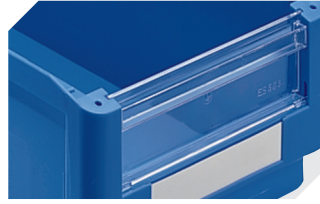

Bedruckung

Tampondruck Vorderseite	130 x 20 mm
Tampondruck Rückseite	250 x 80 mm
Tampondruck Längsseite	250 x 30 mm
Siebdruck Rückseite	220 x 50 mm
Heißprägung Rückseite	250 x 80 mm
Heißprägung Längsseite	250 x 30 mm
Spritzprägung Längsseite	285 x 40 mm

Information & Service
www.bito.com

BITO
LAGERTECHNIK

Sichtlagerkästen SK

SK5031 | Zubehör

Schutzfolien
für Sichtlagerkästen SK
L 178 x B 42 mm
2-1066

Staubdeckel
für Sichtlagerkästen SK
L 482 x B 299 x H 2.5 mm
2-1136