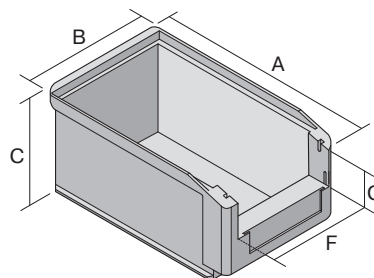

Sichtlagerkästen SK SK5031 | Datenblatt

Pos. Abmessungen, Toleranzen nach DIN 16901

A	Außenlänge oben	500 mm
B	Außenbreite oben	313 mm
C	Höhe	145 mm
F	Breite der Sicht-/Entnahmeöffnung	242 mm
G	Höhe der Sicht-/Entnahmeöffnung	55 mm

Eigenschaften

Eigengewicht	1,15 kg
*Auflast	180 kg
*Inhaltsbelastung	30 kg
Volumen	17 Liter
Garantie	5 year BITO QUALITY
ESD	ESD auf Anfrage
Temperaturbeständigkeit	-20°C bis +80°C
Lebensmittelecht	✓
Material	PP
Lagerartikel	-
Stück/Palette	84
Stück/VE	8
Farbe	grün
Bestell-Nr.	2-1463

*Belastungsangaben nach EN 13117 bei 23°C Umgebungstemperatur

Abmessungen, Toleranzen nach DIN 16901

Außenlänge oben	500 mm
Außenbreite oben	313 mm
Höhe	145 mm
Innenlänge oben	447 mm
Innenbreite oben	281 mm
Innenlänge unten	445 mm
Innenbreite unten	278 mm
Innenhöhe	132 mm
Stapelhöhe	138 mm
Höhe unter dem Griff	30 mm
Sicht-/Entnahmeöffnung B x H	242 x 55 mm
Etikettengröße L x B	117 x 40 mm

Bedruckung

Tampondruck Vorderseite	130 x 20 mm
Tampondruck Rückseite	250 x 80 mm
Tampondruck Längsseite	250 x 30 mm
Siebdruck Rückseite	220 x 50 mm
Heißprägung Rückseite	250 x 80 mm
Heißprägung Längsseite	250 x 30 mm
Spritzprägung Längsseite	285 x 40 mm