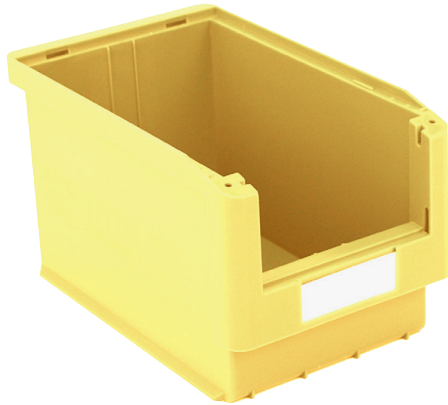

# Sichtlagerkästen SK

## SK3522 | Datenblatt

Pos. Abmessungen, Toleranzen nach DIN 16901

| Pos. | Abmessungen, Toleranzen nach DIN 16901 |        |
|------|--|--------|
| A    | Außenlänge oben                        | 350 mm |
| B    | Außenbreite oben                       | 210 mm |
| C    | Höhe                                   | 200 mm |
| F    | Breite der Sicht-/Entnahmeöffnung      | 158 mm |
| G    | Höhe der Sicht-/Entnahmeöffnung        | 85 mm  |

### Eigenschaften

|                         |                     |
|-------------------------|---------------------|
| Eigengewicht            | 0,79 kg             |
| *Auflast                | 90 kg               |
| *Inhaltsbelastung       | 20 kg               |
| Volumen                 | 10 Liter            |
| Garantie                | 5 year BITO QUALITY |
| ESD                     | ESD auf Anfrage     |
| Temperaturbeständigkeit | -20°C bis +80°C     |
| Lebensmittelecht        | ✓                   |
| Material                | PP                  |
| Lagerartikel            | -                   |
| Stück/Palette           | 210                 |
| Stück/VE                | 10                  |
| Farbe                   | gelb                |
| Bestell-Nr.             | 2-1458              |