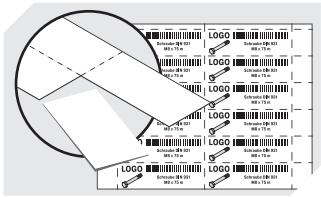

### Abmessungen, Toleranzen nach DIN 16901

|                              |                     |
|------------------------------|---------------------|
| Außenlänge oben              | 350 mm              |
| Außenbreite oben             | 210 mm              |
| Höhe                         | 200 mm              |
| Innenlänge oben              | 299 mm              |
| Innenbreite oben             | 186 mm              |
| Innenlänge unten             | 296 mm              |
| Innenbreite unten            | 184 mm              |
| Innenhöhe                    | 188 mm              |
| Stapelhöhe                   | 193 mm              |
| Höhe unter dem Griff         | 60 mm               |
| Sicht-/Entnahmeöffnung B x H | 158 x 85 mm         |
| Gefachgröße für Längsteiler  | 2 Fächer/min. 85 mm |
| Etikettengröße L x B         | 98 x 36 mm          |

# Sichtlagerkästen SK SK3522 | Zubehör

**Schutzfolien**  
für Sichtlagerkästen SK  
L 98 x B 39 mm  
**2-1063**

**Längsteiler**  
für Sichtlagerkästen SK  
**2-1074**

**Sichtscheiben**  
für Sichtlagerkästen SK  
**2-1111**

**Staubdeckel**  
für Sichtlagerkästen SK  
L 330 x B 203 x H 2 mm  
**2-1134**

**Etikettenbögen**  
B 98 x H 36 mm  
**46-20775**

**Wandprofile**  
L 1000 x B 35 x H 25 mm  
**8-5928**

**Aufhängeschienen**  
L 1126 mm  
**8-7869**