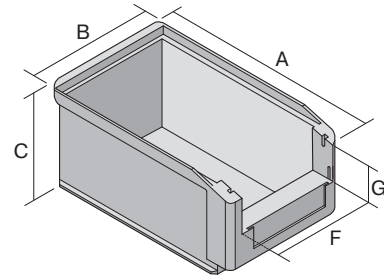

## SK3522 | Datenblatt

Pos. Abmessungen, Toleranzen nach DIN 16901

| Pos. | Abmessungen, Toleranzen nach DIN 16901 |        |
|------|--|--------|
| A    | Außenlänge oben                        | 350 mm |
| B    | Außenbreite oben                       | 210 mm |
| C    | Höhe                                   | 200 mm |
| F    | Breite der Sicht-/Entnahmeöffnung      | 158 mm |
| G    | Höhe der Sicht-/Entnahmeöffnung        | 85 mm  |

### Abmessungen, Toleranzen nach DIN 16901

|                              |                     |
|------------------------------|---------------------|
| Außenlänge oben              | 350 mm              |
| Außenbreite oben             | 210 mm              |
| Höhe                         | 200 mm              |
| Innenlänge oben              | 299 mm              |
| Innenbreite oben             | 186 mm              |
| Innenlänge unten             | 296 mm              |
| Innenbreite unten            | 184 mm              |
| Innenhöhe                    | 188 mm              |
| Stapelhöhe                   | 193 mm              |
| Höhe unter dem Griff         | 60 mm               |
| Sicht-/Entnahmeöffnung B x H | 158 x 85 mm         |
| Gefachgröße für Längsteiler  | 2 Fächer/min. 85 mm |
| Etikettengröße L x B         | 98 x 36 mm          |